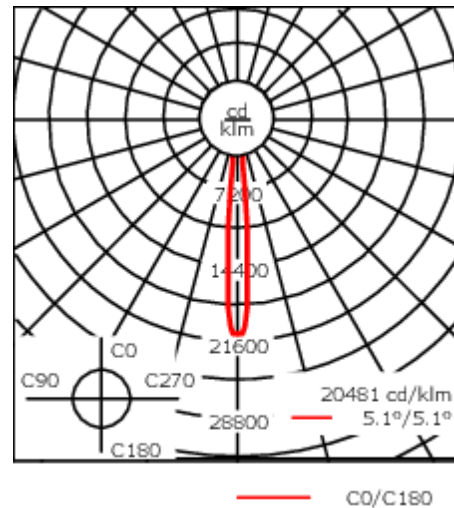

Spécifications

Description du matériel

Corps	Corps en fonte d'aluminium, visserie inox avec traitement PCS
Lentille	Verre de sécurité
Couleurs	RAL9004 Noir de sécurité RAL9007 Aluminium gris RAL7016 Gris anthracite RAL9016 Blanc signalisation
Joint	Silicone CCG® Controlled Compression Gasket
Visserie	PCS Inox avec recouvrement polymère
IP	IP66
IK	IK07
Protection contre la corrosion	5CE

Description électrique

Alimentation électrique	220-240V / 50-60 Hz
Driver	Driver électronique séparé thermiquement
Power factor	>0.9
Protection contre les surtensions	1/2 kV (optional SP10)

WE-EF Switzerland AG

Himmelrichstrasse 6, 6003 Luzern - Téléphone: +41 22 752 49 94

info.switzerland@we-ef.com - <https://we-ef.com/ch_fr>

Sous réserve de modifications techniques et d'erreurs. - Généré le 23/10/2024