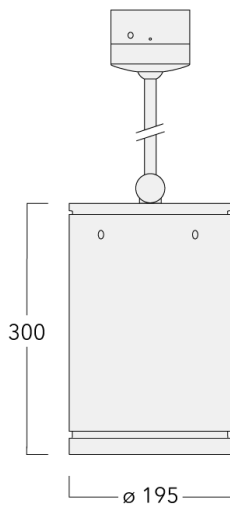

Spécifications

Description du matériel

Corps	Corps en fonte d'aluminium, visserie inox avec traitement PCS
Lentille	Verre de sécurité
Couleurs	RAL9004 Noir de sécurité RAL9007 Aluminium gris RAL7016 Gris anthracite RAL9016 Blanc signalisation
Joint	Silicone CCG® Controlled Compression Gasket
Visserie	PCS Inox avec recouvrement polymère
IP	IP66
IK	IK07
Protection contre la corrosion	5CE

Description électrique

Alimentation électrique	220-240V / 50-60 Hz
Driver	Driver électronique séparé thermiquement
Power factor	>0.9
Protection contre les surtensions	1/2 kV (optional SP10)

WE-EF Switzerland AG

Himmelrichstrasse 6, 6003 Luzern - Téléphone: +41 22 752 49 94

info.switzerland@we-ef.com - <https://we-ef.com/ch_fr>

Sous réserve de modifications techniques et d'erreurs. - Généré le 24/11/2024