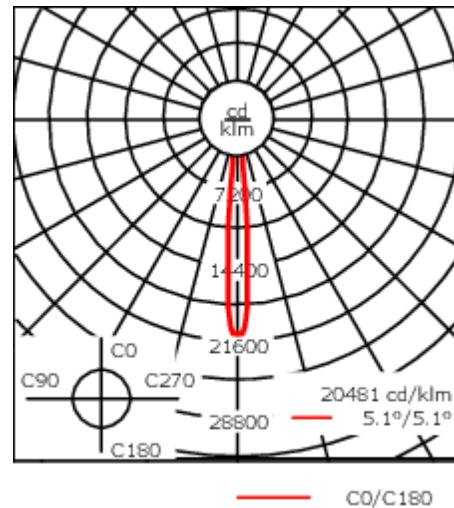

Spécifications

Description du matériel

Corps	Corps en fonte d'aluminium, visserie inox avec traitement PCS
Lentille	Verre de sécurité
Couleurs	RAL9004 Noir de sécurité RAL9007 Aluminium gris RAL7016 Gris anthracite RAL9016 Blanc signalisation
Joint	Silicone CCG® Controlled Compression Gasket
Visserie	PCS Inox avec recouvrement polymère
IP	IP66
IK	IK07
Protection contre la corrosion	5CE

Description électrique

Alimentation électrique	220-240V / 50-60 Hz
Driver	Driver électronique séparé thermiquement
Power factor	>0.9
Protection contre les surtensions	1/2 kV (optional SP10)

WE-EF Switzerland AG

Himmelrichstrasse 6, 6003 Luzern - Téléphone: +41 22 752 49 94

info.switzerland@we-ef.com - <https://we-ef.com/ch_fr>

Sous réserve de modifications techniques et d'erreurs. - Généré le 24/11/2024