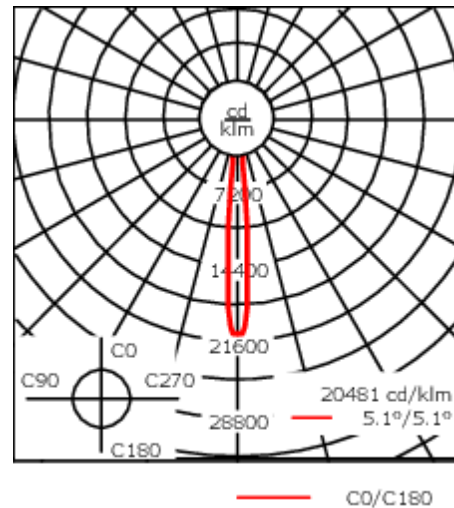

134-2530

DAS140-PR LED

we-ef

Spécifications

Description du matériel

Corps	Corps en fonte d'aluminium, visserie inox avec traitement PCS
Lentille	Verre de sécurité
Couleurs	Peinture poudre disponible avec 35 couleurs différents
Joint	Silicone CCG® Controlled Compression Gasket
Visserie	PCS Inox avec recouvrement polymère
IP	IP66
IK	IK07
Protection contre la corrosion	5CE

Description électrique

Driver	Driver électronique séparé thermiquement
Power factor	>0.9

Informations complémentaires

Durée de vie	Ta=25° L90B10 > 90000h
Classe d'efficacité énergétique	C-D

WE-EF LUMIERE

ZAC de Chesnes Nord, 6 Rue de Brisson, CS80330, 38290 Satolas et Bonce - Téléphone: +33 4 74 99 14 44

info.france@we-ef.com - <https://we-ef.com/fr>

Sous réserve de modifications techniques et d'erreurs. - Généré le 23/10/2024