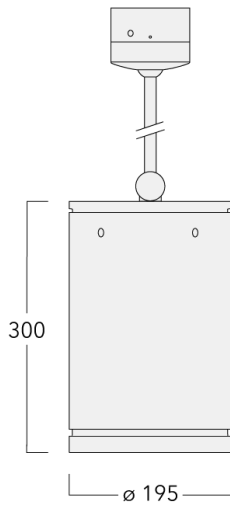

134-2530

DAS140-PR LED

we-ef

Spécifications

Description du matériel

Corps	Corps en fonte d'aluminium, visserie inox avec traitement PCS
Lentille	Verre de sécurité
Couleurs	Peinture poudre disponible avec 35 couleurs différents
Joint	Silicone CCG® Controlled Compression Gasket
Visserie	PCS Inox avec recouvrement polymère
IP	IP66
IK	IK07
Protection contre la corrosion	5CE

Description électrique

Driver	Driver électronique séparé thermiquement
Power factor	>0.9

Informations complémentaires

Durée de vie	Ta=25° L90B10 > 90000h
Classe d'efficacité énergétique	C-D

WE-EF LUMIERE

ZAC de Chesnes Nord, 6 Rue de Brisson, CS80330, 38290 Satolas et Bonce - Téléphone: +33 4 74 99 14 44

info.france@we-ef.com - <https://we-ef.com/fr>

Sous réserve de modifications techniques et d'erreurs. - Généré le 23/10/2024