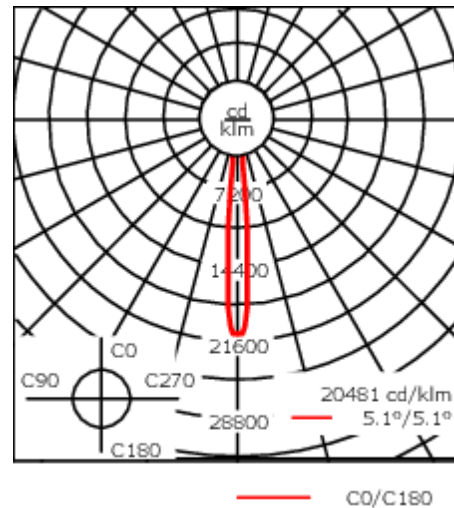

134-2530

DAS140-PR LED

we-ef

Spécifications

Description du matériel

Corps	Corps en fonte d'aluminium, visserie inox avec traitement PCS
Lentille	Verre de sécurité
Couleurs	RAL9004 Noir de sécurité RAL9007 Aluminium gris RAL7016 Gris anthracite RAL9016 Blanc signalisation
Joint	Silicone CCG® Controlled Compression Gasket
Visserie	PCS Inox avec revêtement polymère
IP	IP66
IK	IK07
Protection contre la corrosion	5CE

Description électrique

Alimentation électrique	220-240V / 50-60 Hz
Driver	Driver électronique séparé thermiquement
Power factor	>0.9
Protection contre les surtensions	1/2 kV (optional SP10)

WE-EF Switzerland AG

Himmelrichstrasse 6, 6003 Luzern - Téléphone: +41 22 752 49 94

info.switzerland@we-ef.com - <https://we-ef.com/ch_fr>

Sous réserve de modifications techniques et d'erreurs. - Généré le 23/10/2024