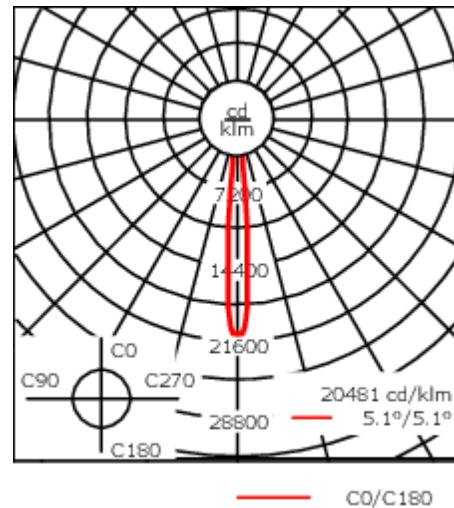

134-2530

DAS140-PR LED

we-ef

Spécifications

Description du matériel

Corps	Corps en fonte d'aluminium, visserie inox avec traitement PCS
Lentille	Verre de sécurité
Couleurs	RAL9004 Noir de sécurité RAL9007 Aluminium gris RAL7016 Gris anthracite RAL9016 Blanc signalisation
Joint	Silicone CCG® Controlled Compression Gasket
Visserie	PCS Inox avec recouvrement polymère
IP	IP66
IK	IK07
Protection contre la corrosion	5CE

Description électrique

Alimentation électrique	220-240V / 50-60 Hz
Driver	Driver électronique séparé thermiquement
Power factor	>0.9
Protection contre les surtensions	1/2 kV (optional SP10)

WE-EF Switzerland AG

Himmelrichstrasse 6, 6003 Luzern - Téléphone: +41 22 752 49 94

info.switzerland@we-ef.com - <https://we-ef.com/ch_fr>

Sous réserve de modifications techniques et d'erreurs. - Généré le 24/11/2024