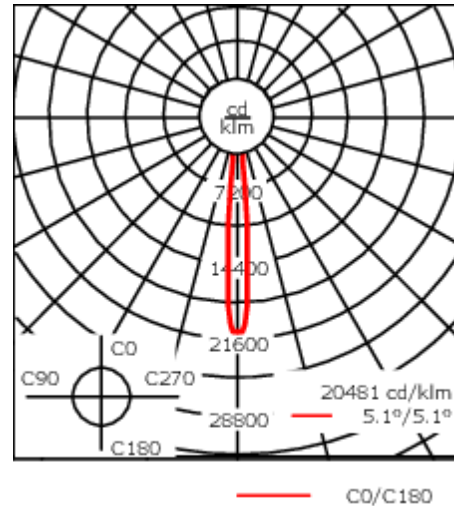

Spécifications

Description du matériel

Corps	Corps en fonte d'aluminium, visserie inox avec traitement PCS
Lentille	Verre de sécurité
Couleurs	Peinture poudre disponible avec 35 couleurs différents
Joint	Silicone CCG® Controlled Compression Gasket
Visserie	PCS Inox avec revêtement polymère
IP	IP66
IK	IK07
Protection contre la corrosion	5CE

Description électrique

Driver	Driver électronique séparé thermiquement
Power factor	>0.9

Informations complémentaires

Durée de vie	Ta=25° L90B10 > 90000h
Classe d'efficacité énergétique	C-D

WE-EF LUMIERE

ZAC de Chesnes Nord, 6 Rue de Brisson, CS80330, 38290 Satolas et Bonce - Téléphone: +33 4 74 99 14 44

info.france@we-ef.com - <https://we-ef.com/fr>

Sous réserve de modifications techniques et d'erreurs. - Généré le 23/10/2024