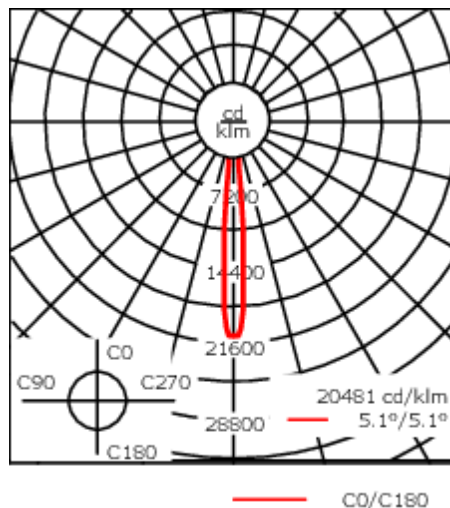

Spécifications

Description du matériel

Corps	Corps en fonte d'aluminium, visserie inox avec traitement PCS
Lentille	Verre de sécurité
Couleurs	RAL9004 Noir de sécurité RAL9007 Aluminium gris RAL7016 Gris anthracite RAL9016 Blanc signalisation
Joint	Silicone CCG® Controlled Compression Gasket
Visserie	PCS Inox avec revêtement polymère
IP	IP66
IK	IK07
Protection contre la corrosion	5CE

Description électrique

Alimentation électrique	220-240V / 50-60 Hz
Driver	Driver électronique séparé thermiquement
Power factor	>0.9
Protection contre les surtensions	1/2 kV (optional SP10)

WE-EF Switzerland AG

Himmelrichstrasse 6, 6003 Luzern - Téléphone: +41 22 752 49 94

info.switzerland@we-ef.com - <https://we-ef.com/ch_fr>

Sous réserve de modifications techniques et d'erreurs. - Généré le 23/10/2024