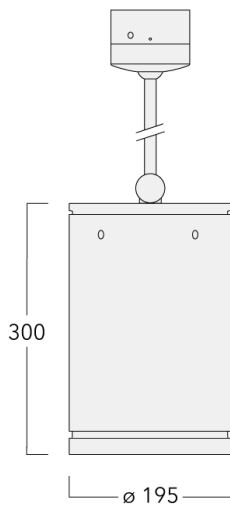

Spécifications

Description du matériel

Corps	Corps en fonte d'aluminium, visserie inox avec traitement PCS
Lentille	Verre de sécurité
Couleurs	RAL9004 Noir de sécurité RAL9007 Aluminium gris RAL7016 Gris anthracite RAL9016 Blanc signalisation
Joint	Silicone CCG® Controlled Compression Gasket
Visserie	PCS Inox avec revêtement polymère
IP	IP66
IK	IK07
Protection contre la corrosion	5CE

Description électrique

Alimentation électrique	220-240V / 50-60 Hz
Driver	Driver électronique séparé thermiquement
Power factor	>0.9
Protection contre les surtensions	1/2 kV (optional SP10)

WE-EF Switzerland AG

Himmelrichstrasse 6, 6003 Luzern - Téléphone: +41 22 752 49 94

info.switzerland@we-ef.com - <https://we-ef.com/ch_fr>

Sous réserve de modifications techniques et d'erreurs. - Généré le 23/10/2024