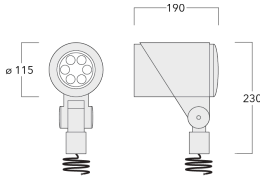

Poids	2.60 kg
Types photométries	faisceau symétrique, extensif [B]
Type de Lampes	LED-6/12W / 700 mA - 2700 K
IRC	80
Alimentation électrique	ballast électronique
LEDs	6
Rated input power	14.5 W
Flux lumineux nominal (lm)	
LED Lumen	270
Total Lumen	1620
Tj	85
Rated lumens (lm)	
LED Lumen	148
Total Lumen	887.8
Ta	25

Spécifications

Description du matériel

Corps	Corps en fonte d'aluminium
Lentille	Verre de sécurité
Couleurs	Peinture poudre disponible avec 35 couleurs différents
Joint	Joint silicone CCG®
Visserie	PCS Inox avec revêtement polymère
IP	IP66
IK	IK08
Protection contre la corrosion	5CE
Surface exposée au vent	0.040 m ²