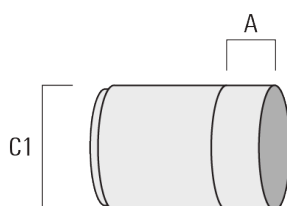

Canon anti-éblouissement

Description	Code produit	A	C1
ET-FLC321	145-9996	56	114

WE-EF LUMIERE

ZAC de Chesnes Nord, 6 Rue de Brisson, CS80330, 38290 Satolas et Bonce - Téléphone: +33 4 74 99 14 44

info.france@we-ef.com - <https://we-ef.com/fr>

Sous réserve de modifications techniques et d'erreurs. - Généré le 23/11/2024