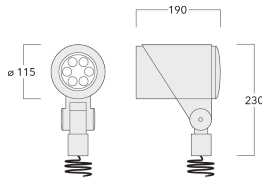

Spécifications

Description du matériel

Corps	Corps en fonte d'aluminium
Lentille	Verre de sécurité
Couleurs	Peinture poudre disponible avec 35 couleurs différents
Joint	Joint silicone CCG®
Visserie	PCS Inox avec revêtement polymère
IP	IP66
IK	IK08
Protection contre la corrosion	5CE
Surface exposée au vent	0.040 m²

Description électrique

Driver	Driver électronique
Power factor	>0.9

Informations complémentaires

Durée de vie	Ta=25° L90B10 > 90000h
Classe d'efficacité énergétique	C-D

WE-EF LUMIERE

ZAC de Chesnes Nord, 6 Rue de Brisson, CS80330, 38290 Satolas et Bonce - Téléphone: +33 4 74 99 14 44

info.france@we-ef.com - <https://we-ef.com/fr>

Sous réserve de modifications techniques et d'erreurs. - Généré le 23/10/2024