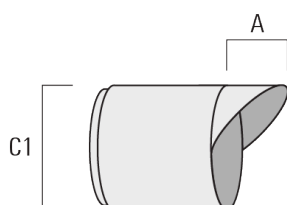

Sous réserve de modifications techniques et d'erreurs. - Généré le 23/11/2024

145-9943

we-ef

FLC321 - embout adaptable

Visière

Description	Code produit	A	C1
ES-FLC321	145-9995	55	114

Canon anti-éblouissement