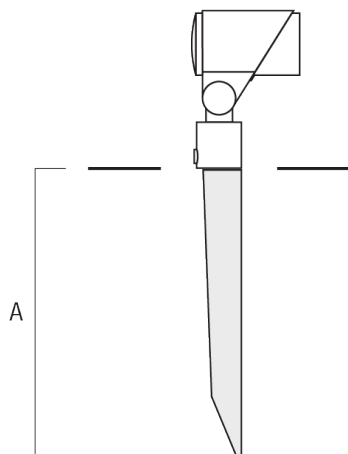

## FLC321 - embout adaptable

Description	Code produit	A	Poids (kg)
Piquet à planter pour FLC300	310-9102	270	1.20