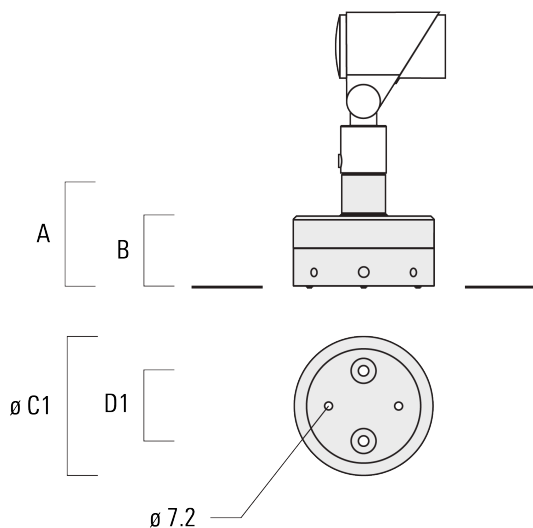

Adaptateur pour surface plane	145-9535	100	85	0.20
-------------------------------	----------	-----	----	------

FLC321 - embout adaptable

Piquet à planter EF

Description	Code produit	A	Poids (kg)
Piquet à planter pour FLC300	310-9102	270	1.20

JB1 Boîte de dérivation étanche

Description	Code produit	A	B	C1	D1	Poids (kg)
Boîte de jonction, entrée latérale	310-9002	107	67	135	67	1.20

WE-EF LUMIERE

ZAC de Chesnes Nord, 6 Rue de Brisson, CS80330, 38290 Satolas et Bonce - Téléphone: +33 4 74 99 14 44
 info.france@we-ef.com - <https://we-ef.com/fr>