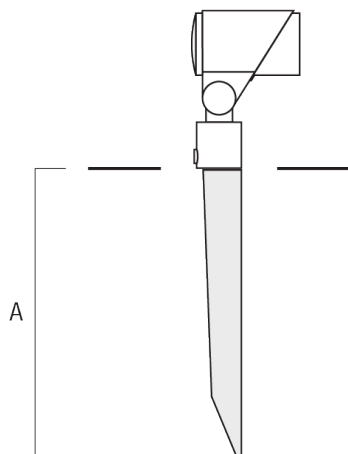

Sous réserve de modifications techniques et d'erreurs. - Généré le 23/11/2024

FLC321 - embout adaptable

Accessoires d'installation

Flat surface and Column fitter

Description	Code produit	A	B	Poids (kg)
FLC300 Adaptateur sur mât	145-9536	70		0.20

Adaptateur pour surface plane	145-9535	100	85	0.20
-------------------------------	----------	-----	----	------

FLC321 - embout adaptable

Piquet à planter EF

Description	Code produit	A	Poids (kg)
Piquet à planter pour FLC300	310-9102	270	1.20