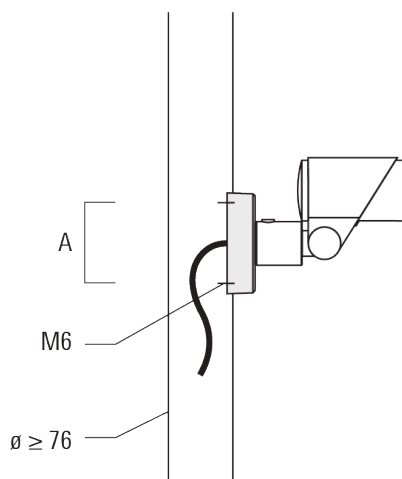

Spécifications

Description du matériel

Corps	Corps en fonte d'aluminium
Lentille	Verre de sécurité
Couleurs	Peinture poudre disponible avec 35 couleurs différents
Joint	Joint silicone CCG®
Visserie	PCS Inox avec revêtement polymère
IP	IP66
IK	IK08
Protection contre la corrosion	5CE
Surface exposée au vent	0.040 m ²

Sous réserve de modifications techniques et d'erreurs. - Généré le 23/11/2024

FLC321 - embout adaptable

Accessoires d'installation

Flat surface and Column fitter

Description	Code produit	A	B	Poids (kg)
FLC300 Adaptateur sur mât	145-9536	70		0.20