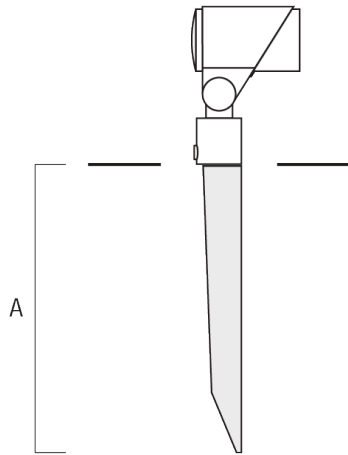

## FLC321 - embout adaptable

Description	Référence	A	Poids (kg)
Piquet à planter pour FLC300	310-9102	270	1.20