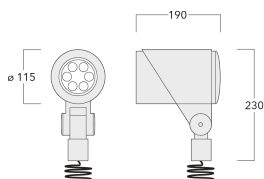

FLC321 - embout adaptable

Spécifications

Description du matériel

Corps	Corps en fonte d'aluminium
Lentille	Verre de sécurité
Couleurs	RAL9004 Noir de sécurité RAL9007 Aluminium gris RAL7016 Gris anthracite RAL9016 Blanc signalisation
Joint	Joint silicone CCG®
Visserie	PCS Inox avec revêtement polymère
IP	IP66
IK	IK08
Protection contre la corrosion	5CE
Surface exposée au vent	0.040 m²

Description électrique

Driver	Driver électronique
Power factor	>0.9

Informations complémentaires

Durée de vie	Ta=25° L90B10 > 90000h
Classe d'efficacité énergétique	C-D

WE-EF Switzerland AG

Himmelrichstrasse 6, 6003 Luzern - Téléphone: +41 22 752 49 94

info.switzerland@we-ef.com - <https://we-ef.com/ch_fr>

Sous réserve de modifications techniques et d'erreurs. - Généré le 23/11/2024