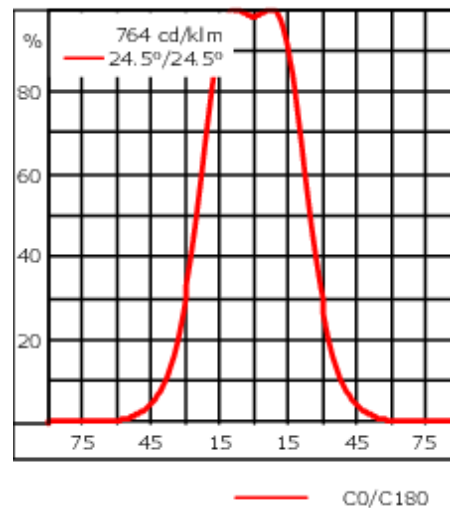

Spécifications

Description du matériel

Corps	Corps en fonte d'aluminium
Lentille	Verre de sécurité
Couleurs	Peinture poudre disponible avec 35 couleurs différents
Joint	Joint silicone CCG®
Visserie	PCS Inox avec revêtement polymère
IP	IP66
IK	IK08
Protection contre la corrosion	5CE
Surface exposée au vent	0.040 m²

Description électrique

Driver	Driver électronique
Power factor	>0.9

Informations complémentaires

Durée de vie	Ta=25° L90B10 > 90000h
Classe d'efficacité énergétique	C-D

WE-EF LUMIERE

ZAC de Chesnes Nord, 6 Rue de Brisson, CS80330, 38290 Satolas et Bonce - Téléphone: +33 4 74 99 14 44
info.france@we-ef.com - <https://we-ef.com/fr>

Sous réserve de modifications techniques et d'erreurs. - Généré le 23/11/2024