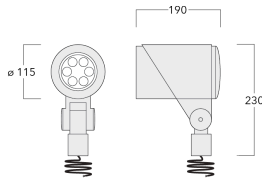

Poids	2.60 kg
Types photométries	faisceau symétrique, extensif [B]
Type de Lampes	LED-6/12W / 700 mA - 3000 K
IRC	80
Alimentation électrique	ballast électronique
LEDs	6
Rated input power	14.5 W
Flux lumineux nominal (lm)	
LED Lumen	290
Total Lumen	1740
Tj	85
Rated lumens (lm)	
LED Lumen	158.9
Total Lumen	953.5
Ta	25

Spécifications

Description du matériel

Corps	Corps en fonte d'aluminium
Lentille	Verre de sécurité
Couleurs	Peinture poudre disponible avec 35 couleurs différents
Joint	Joint silicone CCG®
Visserie	PCS Inox avec revêtement polymère
IP	IP66
IK	IK08
Protection contre la corrosion	5CE
Surface exposée au vent	0.040 m ²