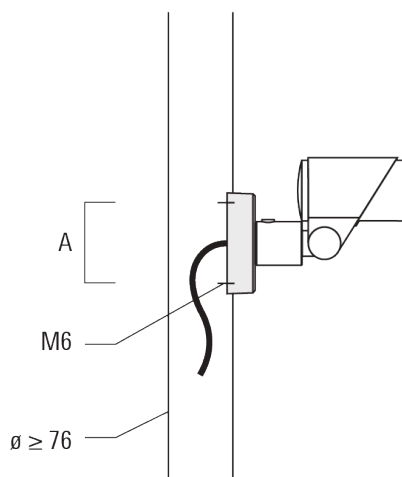

Spécifications

Description du matériel

Corps	Corps en fonte d'aluminium
Lentille	Verre de sécurité
Couleurs	Peinture poudre disponible avec 35 couleurs différents
Joint	Joint silicone CCG®
Visserie	PCS Inox avec revêtement polymère
IP	IP66
IK	IK08
Protection contre la corrosion	5CE
Surface exposée au vent	0.040 m ²

Sous réserve de modifications techniques et d'erreurs. - Généré le 23/11/2024

FLC321 - embout adaptable

Accessoires d'installation

Flat surface and Column fitter

Description	Code produit	A	B	Poids (kg)
FLC300 Adaptateur sur mât	145-9536	70		0.20