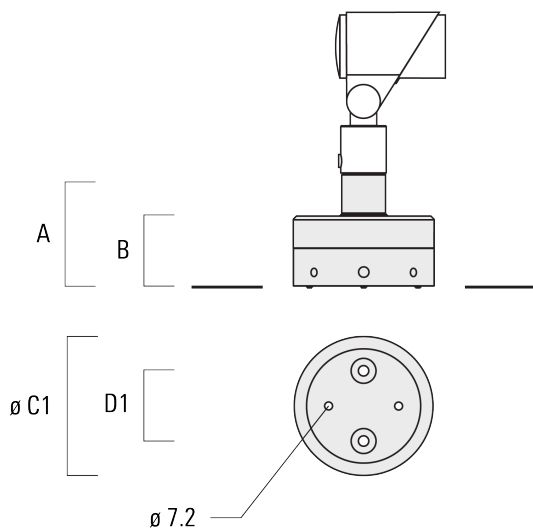

Sous réserve de modifications techniques et d'erreurs. - Généré le 23/11/2024

FLC321 - embout adaptable

Piquet à planter EF

Description	Code produit	A	Poids (kg)
Piquet à planter pour FLC300	310-9102	270	1.20

JB1 Boîte de dérivation étanche

Description	Code produit	A	B	C1	D1	Poids (kg)
Boîte de jonction, entrée latérale	310-9002	107	67	135	67	1.20

WE-EF LUMIERE

ZAC de Chesnes Nord, 6 Rue de Brisson, CS80330, 38290 Satolas et Bonce - Téléphone: +33 4 74 99 14 44
 info.france@we-ef.com - <https://we-ef.com/fr>

Sous réserve de modifications techniques et d'erreurs. - Généré le 23/11/2024

FLC321 - embout adaptable

Description	Code produit	A	B	C1	D1	Poids (kg)
Boîte de jonction, entrée murale	310-9025	107	67	135	67	1.10