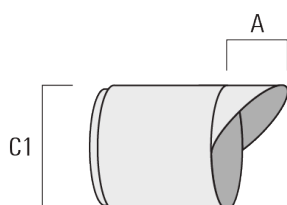

Sous réserve de modifications techniques et d'erreurs. - Généré le 23/11/2024

145-9945

we-ef

FLC321 - embout adaptable

Visière

Description	Code produit	A	C1
ES-FLC321	145-9995	55	114

Canon anti-éblouissement