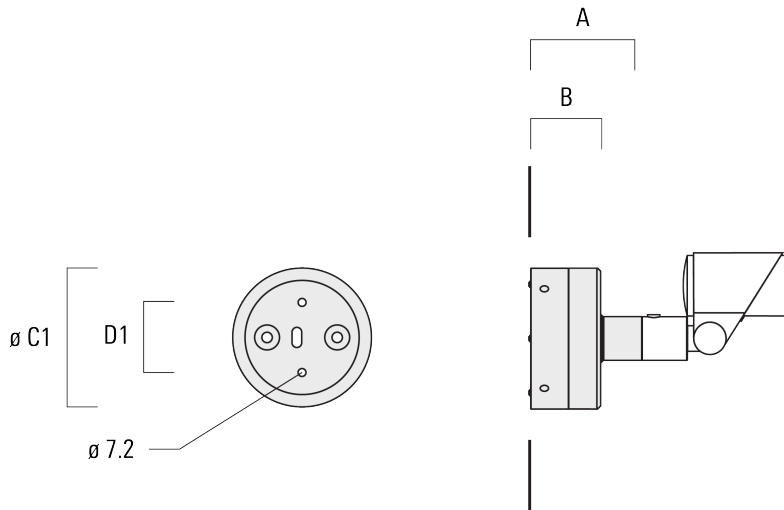

## FLC321 - embout adaptable

Description	Référence	A	B	C1	D1	Poids (kg)
Boîte de jonction, entrée murale	310-9025	107	67	135	67	1.10

145-9945

**we-ef**

FLC321 - embout adaptable