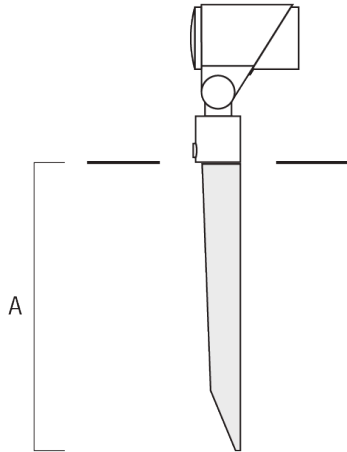

FLC321 - embout adaptable

Piquet à planter EF

Description	Référence	A	Poids (kg)
Piquet à planter pour FLC300	310-9102	270	1.20

JB1 Boîte de dérivation étanche

Description	Référence	A	B	C1	D1	Poids (kg)
Boîte de jonction, entrée latérale	310-9002	107	67	135	67	1.20