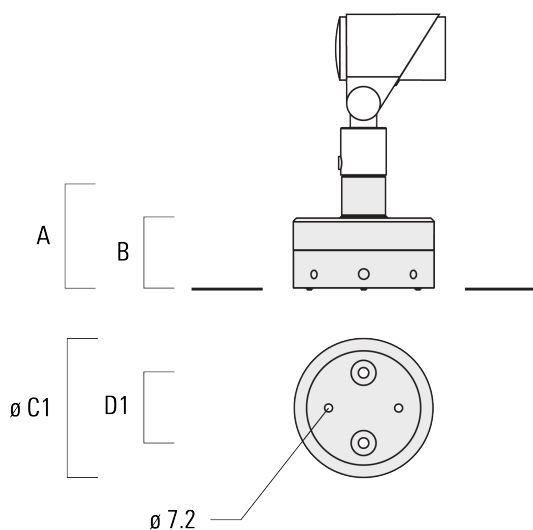

WE-EF Switzerland AG

Himmelrichstrasse 6, 6003 Luzern - Téléphone: +41 22 752 49 94

info.switzerland@we-ef.com - <https://we-ef.com/ch_fr>

Sous réserve de modifications techniques et d'erreurs. - Généré le 23/10/2024