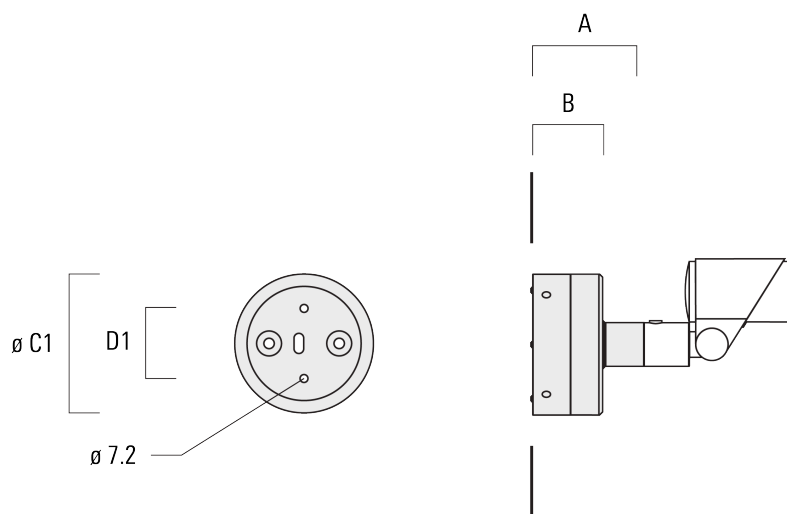

## FLC321 - embout adaptable

Description	Référence	A	B	C1	D1	Poids (kg)
Boîte de jonction, entrée murale	310-9025	107	67	135	67	1.10

**Accessoires Optiques****Lentille e'largissante**

Description	Référence	C1
IO-360-FLC321	145-9992	87