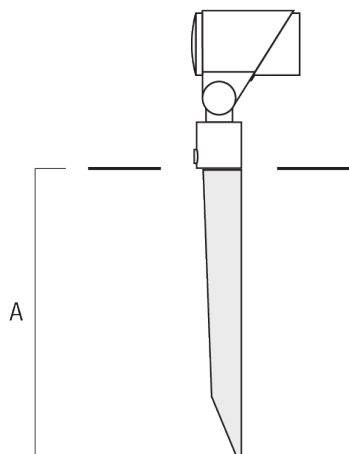

## FLC321 - embout adaptable

Description	Référence	A	Poids (kg)
Piquet à planter pour FLC300	310-9102	270	1.20