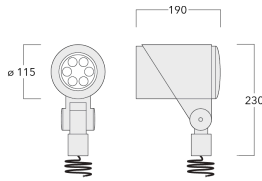

Spécifications

Description du matériel

Corps	Corps en fonte d'aluminium
Lentille	Verre de sécurité
Couleurs	RAL9004 Noir de sécurité RAL9007 Aluminium gris RAL7016 Gris anthracite RAL9016 Blanc signalisation
Joint	Joint silicone CCG®
Visserie	PCS Inox avec revêtement polymère
IP	IP66
IK	IK08
Protection contre la corrosion	5CE
Surface exposée au vent	0.040 m²

Description électrique

Driver	Driver électronique
Power factor	>0.9

Informations complémentaires

Durée de vie	Ta=25° L90B10 > 90000h
Classe d'efficacité énergétique	C-D