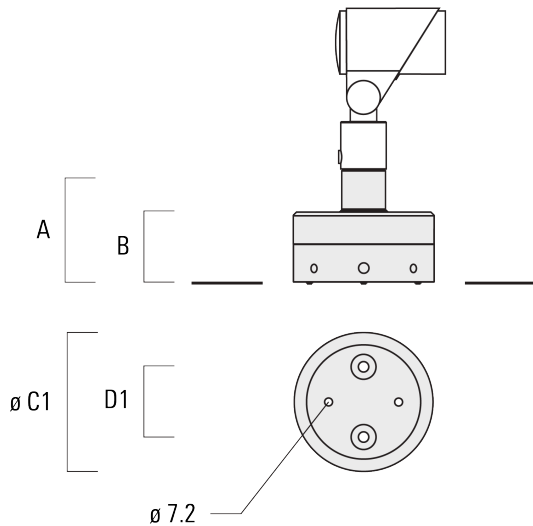

Sous réserve de modifications techniques et d'erreurs. - Généré le 23/11/2024

FLC321 - embout adaptable

Accessoires d'installation

Flat surface and Column fitter

Description	Code produit	A	B	Poids (kg)
FLC300 Adaptateur sur mât	145-9536	70		0.20

Adaptateur pour surface plane	145-9535	100	85	0.20
-------------------------------	----------	-----	----	------

FLC321 - embout adaptable

Piquet à planter EF

Description	Code produit	A	Poids (kg)
Piquet à planter pour FLC300	310-9102	270	1.20

JB1 Boîte de dérivation étanche

Description	Code produit	A	B	C1	D1	Poids (kg)
Boîte de jonction, entrée latérale	310-9002	107	67	135	67	1.20

WE-EF LUMIERE

ZAC de Chesnes Nord, 6 Rue de Brisson, CS80330, 38290 Satolas et Bonce - Téléphone: +33 4 74 99 14 44
 info.france@we-ef.com - <https://we-ef.com/fr>