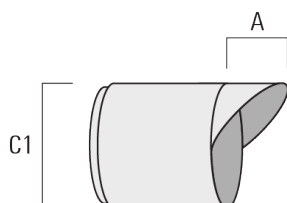

FLC321 - embout adaptable

Visière

Description	Code produit	A	C1
ES-FLC321	145-9995	55	114