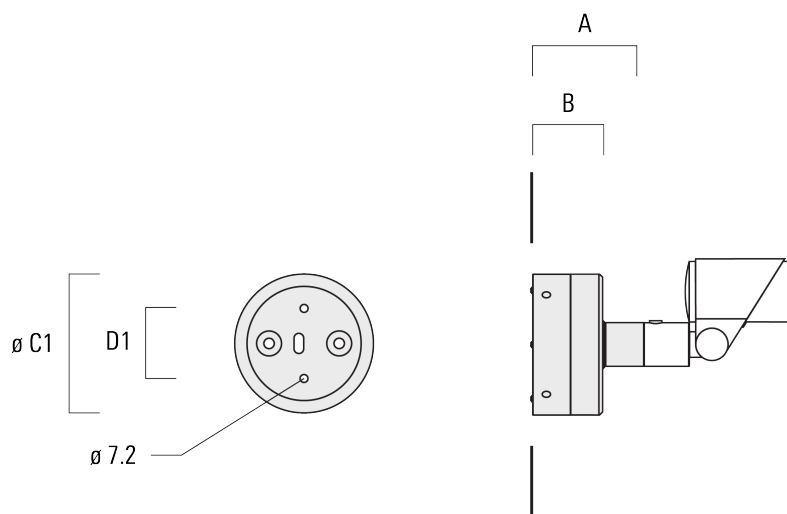

JB1 Boîte de dérivation étanche

Description	Code produit	A	B	C1	D1	Poids (kg)
Boîte de jonction, entrée latérale	310-9002	107	67	135	67	1.20

WE-EF LUMIERE

ZAC de Chesnes Nord, 6 Rue de Brisson, CS80330, 38290 Satolas et Bonce - Téléphone: +33 4 74 99 14 44
 info.france@we-ef.com - <https://we-ef.com/fr>

Sous réserve de modifications techniques et d'erreurs. - Généré le 23/11/2024

145-9947

we-ef

FLC321 - embout adaptable

Description	Code produit	A	B	C1	D1	Poids (kg)
Boîte de jonction, entrée murale	310-9025	107	67	135	67	1.10