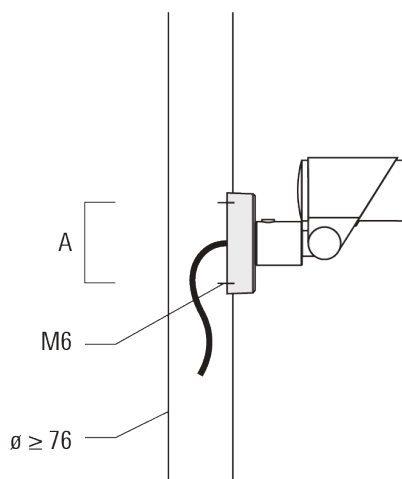

FLC321 - embout adaptable

Spécifications

Description du matériel

Corps	Corps en fonte d'aluminium
Lentille	Verre de sécurité
Couleurs	Peinture poudre disponible avec 35 couleurs différents
Joint	Joint silicone CCG®
Visserie	PCS Inox avec revêtement polymère
IP	IP66
IK	IK08
Protection contre la corrosion	5CE
Surface exposée au vent	0.040 m ²

Sous réserve de modifications techniques et d'erreurs. - Généré le 23/11/2024

FLC321 - embout adaptable

Accessoires d'installation

Flat surface and Column fitter

Description	Code produit	A	B	Poids (kg)
FLC300 Adaptateur sur mât	145-9536	70		0.20