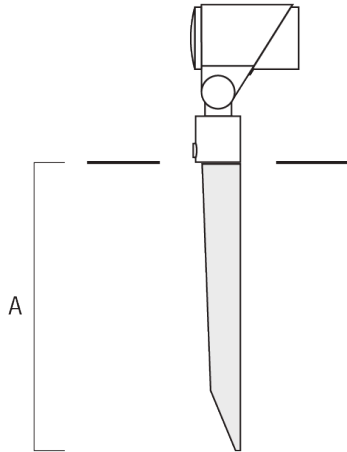

FLC321 - embout adaptable

Spécifications

Description du matériel

Corps	Corps en fonte d'aluminium
Lentille	Verre de sécurité
Couleurs	Peinture poudre disponible avec 35 couleurs différents
Joint	Joint silicone CCG®
Visserie	PCS Inox avec revêtement polymère
IP	IP66
IK	IK08
Protection contre la corrosion	5CE
Surface exposée au vent	0.040 m ²

Sous réserve de modifications techniques et d'erreurs. - Généré le 23/11/2024

FLC321 - embout adaptable

Accessoires d'installation

Flat surface and Column fitter

Description	Code produit	A	B	Poids (kg)
FLC300 Adaptateur sur mât	145-9536	70		0.20

Adaptateur pour surface plane	145-9535	100	85	0.20
-------------------------------	----------	-----	----	------

FLC321 - embout adaptable

Piquet à planter EF

Description	Code produit	A	Poids (kg)
Piquet à planter pour FLC300	310-9102	270	1.20