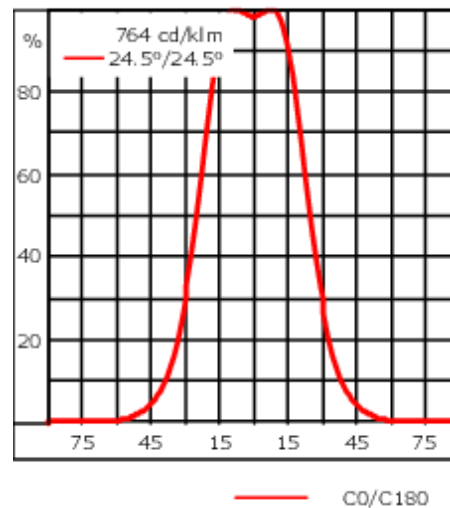

FLC321 - embout adaptable

Spécifications

Description du matériel

Corps	Corps en fonte d'aluminium
Lentille	Verre de sécurité
Couleurs	Peinture poudre disponible avec 35 couleurs différents
Joint	Joint silicone CCG®
Visserie	PCS Inox avec revêtement polymère
IP	IP66
IK	IK08
Protection contre la corrosion	5CE
Surface exposée au vent	0.040 m²

Description électrique

Driver	Driver électronique
Power factor	>0.9

Informations complémentaires

Durée de vie	Ta=25° L90B10 > 90000h
Classe d'efficacité énergétique	C-D

WE-EF LUMIERE

ZAC de Chesnes Nord, 6 Rue de Brisson, CS80330, 38290 Satolas et Bonce - Téléphone: +33 4 74 99 14 44
info.france@we-ef.com - <https://we-ef.com/fr>

Sous réserve de modifications techniques et d'erreurs. - Généré le 23/11/2024