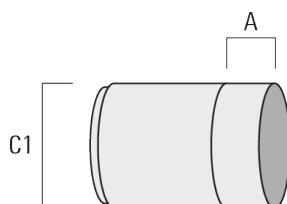

Sous réserve de modifications techniques et d'erreurs. - Généré le 23/11/2024

FLC321 - embout adaptable

Visière

Description	Code produit	A	C1
ES-FLC321	145-9995	55	114

Canon anti-éblouissement

Description	Code produit	A	C1
ET-FLC321	145-9996	56	114