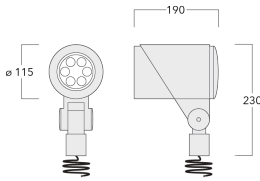

Description

IP66. IK08. Corps en fonte d'aluminium. Visserie inox avec traitement PCS. Protection contre la corrosion 5CE. Joint silicone CCG®. Verre de sécurité. Le luminaire est scellé en usine et il n'est pas nécessaire de l'ouvrir pendant l'installation.

Poids	2.60 kg
Types photométries	faisceau symétrique, extensif [B]
Type de Lampes	LED-6/12W / 700 mA - 4000 K
IRC	80
Alimentation électrique	ballast électronique
LEDs	6
Rated input power	14.5 W
Flux lumineux nominal (lm)	
LED Lumen	310
Total Lumen	1860
Tj	85
Rated lumens (lm)	
LED Lumen	169.9
Total Lumen	1019.3
Ta	25

FLC321 - embout adaptable

Spécifications

Description du matériel

Corps	Corps en fonte d'aluminium
Lentille	Verre de sécurité
Couleurs	Peinture poudre disponible avec 35 couleurs différents
Joint	Joint silicone CCG®
Visserie	PCS Inox avec revêtement polymère
IP	IP66
IK	IK08
Protection contre la corrosion	5CE
Surface exposée au vent	0.040 m ²