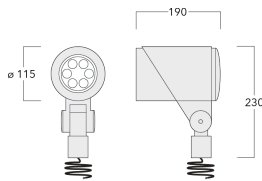

Spécifications

Description du matériel

Corps	Corps en fonte d'aluminium
Lentille	Verre de sécurité
Couleurs	RAL9004 Noir de sécurité RAL9007 Aluminium gris RAL7016 Gris anthracite RAL9016 Blanc signalisation
Joint	Joint silicone CCG®
Visserie	PCS Inox avec revêtement polymère
IP	IP66
IK	IK08
Protection contre la corrosion	5CE
Surface exposée au vent	0.040 m²

Description électrique

Driver	Driver électronique
Power factor	>0.9

Informations complémentaires

Durée de vie	Ta=25° L90B10 > 90000h
Classe d'efficacité énergétique	C-D

WE-EF Switzerland AG

Himmelrichstrasse 6, 6003 Luzern - Téléphone: +41 22 752 49 94

info.switzerland@we-ef.com - <https://we-ef.com/ch_fr>

Sous réserve de modifications techniques et d'erreurs. - Généré le 23/11/2024