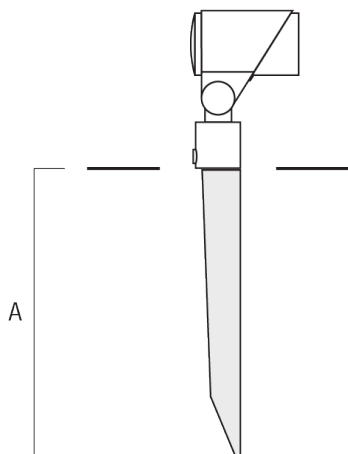

FLC321 - embout adaptable

Piquet à planter EF

Description	Référence	A	Poids (kg)
Piquet à planter pour FLC300	310-9102	270	1.20

JB1 Boîte de dérivation étanche

Description	Référence	A	B	C1	D1	Poids (kg)
Boîte de jonction, entrée latérale	310-9002	107	67	135	67	1.20