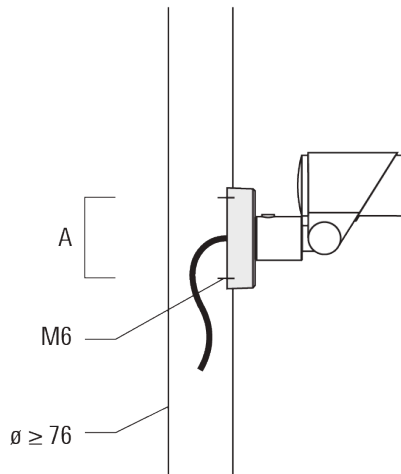

FLC321 - embout adaptable

Accessoires d'installation

Flat surface and Column fitter

Description	Référence	A	B	Poids (kg)
FLC300 Adaptateur sur mât	145-9536	70		0.20