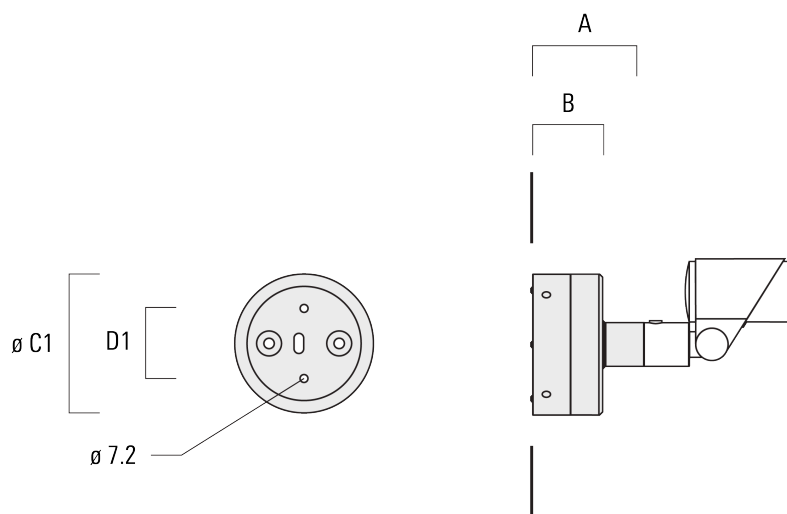

FLC321 - embout adaptable

Description	Code produit	A	B	C1	D1	Poids (kg)
Boîte de jonction, entrée murale	310-9025	107	67	135	67	1.10

WE-EF LUMIERE

ZAC de Chesnes Nord, 6 Rue de Brisson, CS80330, 38290 Satolas et Bonce - Téléphone: +33 4 74 99 14 44
info.france@we-ef.com - <https://we-ef.com/fr>

Sous réserve de modifications techniques et d'erreurs. - Généré le 23/11/2024