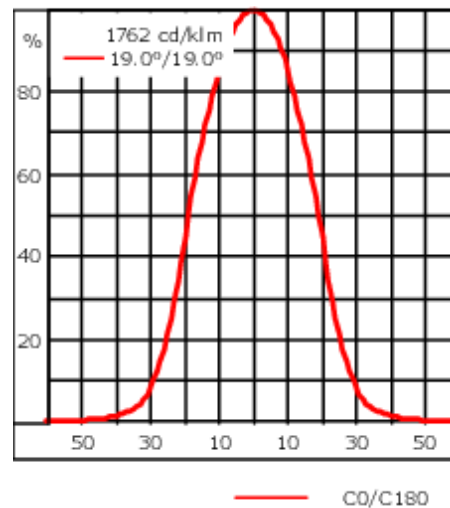

FLC321 - embout adaptable

Spécifications

Description du matériel

Corps	Corps en fonte d'aluminium
Lentille	Verre de sécurité
Couleurs	Peinture poudre disponible avec 35 couleurs différents
Joint	Joint silicone CCG®
Visserie	PCS Inox avec revêtement polymère
IP	IP66
IK	IK08
Protection contre la corrosion	5CE
Surface exposée au vent	0.040 m²

Description électrique

Driver	Driver électronique
Power factor	>0.9

Informations complémentaires

Durée de vie	Ta=25° L90B10 > 90000h
Classe d'efficacité énergétique	C-D

WE-EF LUMIERE

ZAC de Chesnes Nord, 6 Rue de Brisson, CS80330, 38290 Satolas et Bonce - Téléphone: +33 4 74 99 14 44
info.france@we-ef.com - <https://we-ef.com/fr>

Sous réserve de modifications techniques et d'erreurs. - Généré le 23/11/2024