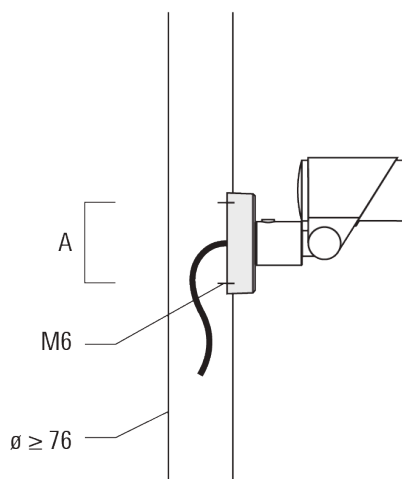

Sous réserve de modifications techniques et d'erreurs. - Généré le 23/11/2024

FLC321 - embout adaptable

Spécifications

Description du matériel

Corps	Corps en fonte d'aluminium
Lentille	Verre de sécurité
Couleurs	Peinture poudre disponible avec 35 couleurs différents
Joint	Joint silicone CCG®
Visserie	PCS Inox avec revêtement polymère
IP	IP66
IK	IK08
Protection contre la corrosion	5CE
Surface exposée au vent	0.040 m ²

Sous réserve de modifications techniques et d'erreurs. - Généré le 23/11/2024

FLC321 - embout adaptable

Accessoires d'installation

Flat surface and Column fitter

Description	Code produit	A	B	Poids (kg)
FLC300 Adaptateur sur mât	145-9536	70		0.20