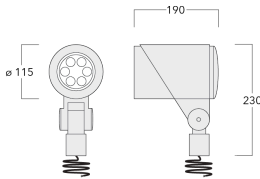

Poids	2.60 kg
Types photométries	faisceau symétrique, médium [M]
Type de Lampes	LED-6/12W / 700 mA - 4000 K
IRC	80
Alimentation électrique	ballast électronique
LEDs	6
Rated input power	14.5 W

Flux lumineux nominal (lm)

Sous réserve de modifications techniques et d'erreurs. - Généré le 23/11/2024

FLC321 - embout adaptable

Spécifications

Description du matériel

Corps	Corps en fonte d'aluminium
Lentille	Verre de sécurité
Couleurs	Peinture poudre disponible avec 35 couleurs différents
Joint	Joint silicone CCG®
Visserie	PCS Inox avec revêtement polymère
IP	IP66
IK	IK08
Protection contre la corrosion	5CE
Surface exposée au vent	0.040 m ²