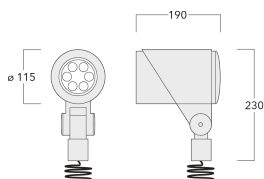

| | |
|----------------------------|--|
| Poids | 2.60 kg |
| Distribution de la lumière | faisceau symétrique, ultra intensif [EE] |
| Source lumineuse | LED-6/12W / 700 mA - 3000 K |
| IRC | 80 |
| Alimentation électrique | ballast électronique |
| LEDs | 6 |
| Rated input power | 14.5 W |

FLC321 - embout adaptable

Spécifications

Description du matériel

| | |
|--------------------------------|--|
| Corps | Corps en fonte d'aluminium |
| Lentille | Verre de sécurité |
| Couleurs | <div style="display: flex; align-items: center;"> <div style="width: 20px; height: 15px; background-color: black; margin-right: 5px;"></div> RAL9004 Noir de sécurité </div> <div style="display: flex; align-items: center; margin-top: 5px;"> <div style="width: 20px; height: 15px; background-color: gray; margin-right: 5px;"></div> RAL9007 Aluminium gris </div> <div style="display: flex; align-items: center; margin-top: 5px;"> <div style="width: 20px; height: 15px; background-color: darkgray; margin-right: 5px;"></div> RAL7016 Gris anthracite </div> <div style="display: flex; align-items: center; margin-top: 5px;"> <div style="width: 20px; height: 15px; background-color: lightgray; margin-right: 5px;"></div> RAL9016 Blanc signalisation </div> |
| Joint | Joint silicone CCG® |
| Visserie | PCS Inox avec revêtement polymère |
| IP | IP66 |
| IK | IK08 |
| Protection contre la corrosion | 5CE |
| Surface exposée au vent | 0.040 m ² |