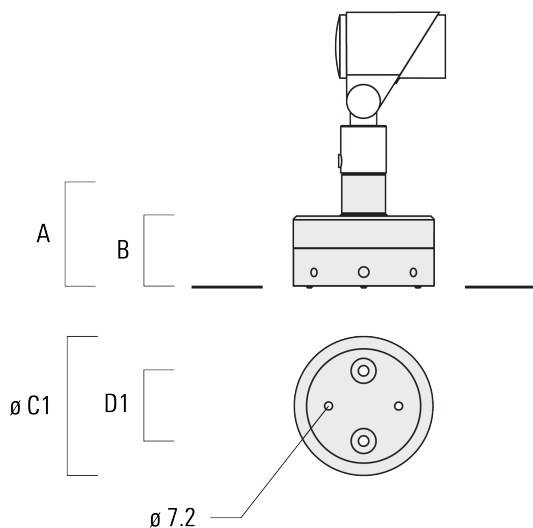

FLC321 - embout adaptable

Piquet à planter EF

| Description | Référence | A | Poids (kg) |
|------------------------------|-----------|-----|------------|
| Piquet à planter pour FLC300 | 310-9102 | 270 | 1.20 |

JB1 Boîte de dérivation étanche

| Description | Référence | A | B | C1 | D1 | Poids (kg) |
|------------------------------------|-----------|-----|----|-----|----|------------|
| Boîte de jonction, entrée latérale | 310-9002 | 107 | 67 | 135 | 67 | 1.20 |