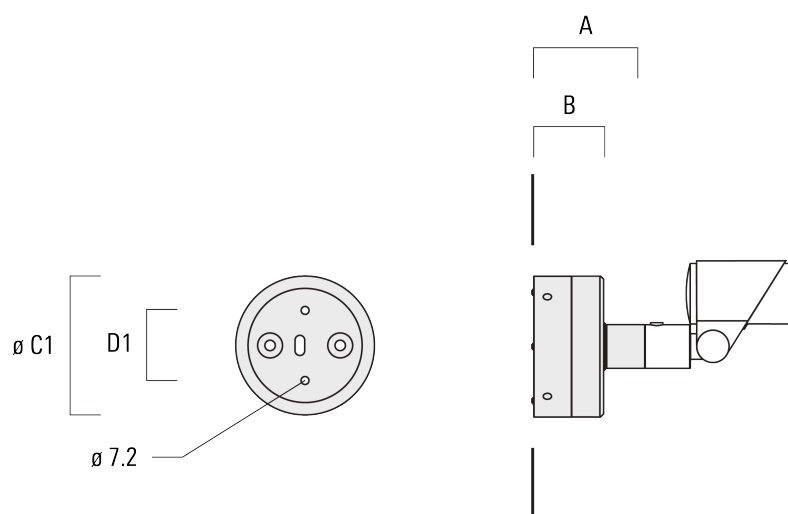

JB1 Boîte de dérivation étanche

| Description | Référence | A | B | C1 | D1 | Poids (kg) |
|------------------------------------|-----------|-----|----|-----|----|------------|
| Boîte de jonction, entrée latérale | 310-9002 | 107 | 67 | 135 | 67 | 1.20 |

FLC321 - embout adaptable

| Description | Référence | A | B | C1 | D1 | Poids (kg) |
|----------------------------------|-----------|-----|----|-----|----|------------|
| Boîte de jonction, entrée murale | 310-9025 | 107 | 67 | 135 | 67 | 1.10 |