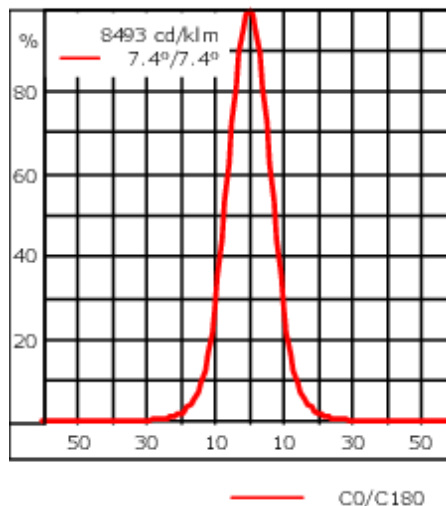

FLC321 - embout adaptable

Spécifications

Description du matériel

Corps	Corps en fonte d'aluminium
Lentille	Verre de sécurité
Couleurs	RAL9004 Noir de sécurité RAL9007 Aluminium gris RAL7016 Gris anthracite RAL9016 Blanc signalisation
Joint	Joint silicone CCG®
Visserie	PCS Inox avec revêtement polymère
IP	IP66
IK	IK08
Protection contre la corrosion	5CE
Surface exposée au vent	0.040 m²

Description électrique

Driver	Driver électronique
Power factor	>0.9

Informations complémentaires

Durée de vie	Ta=25° L90B10 > 90000h
Classe d'efficacité énergétique	C-D

WE-EF Switzerland AG

Himmelrichstrasse 6, 6003 Luzern - Téléphone: +41 22 752 49 94

info.switzerland@we-ef.com - <https://we-ef.com/ch_fr>

Sous réserve de modifications techniques et d'erreurs. - Généré le 23/11/2024