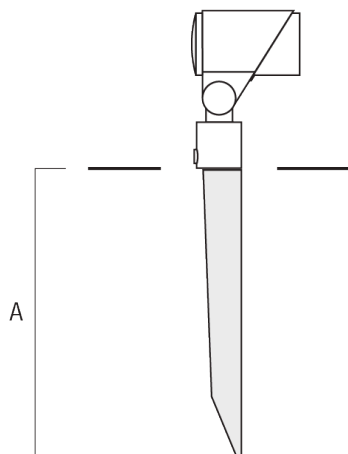

| Description | Référence | A | B | Poids (kg) |
|---------------------------|-----------|----|---|------------|
| FLC300 Adaptateur sur mât | 145-9536 | 70 | | 0.20 |

| | | | | |
|-------------------------------|----------|-----|----|------|
| Adaptateur pour surface plane | 145-9535 | 100 | 85 | 0.20 |
|-------------------------------|----------|-----|----|------|

FLC321 - embout adaptable

Piquet à planter EF

| Description | Référence | A | Poids (kg) |
|------------------------------|-----------|-----|------------|
| Piquet à planter pour FLC300 | 310-9102 | 270 | 1.20 |