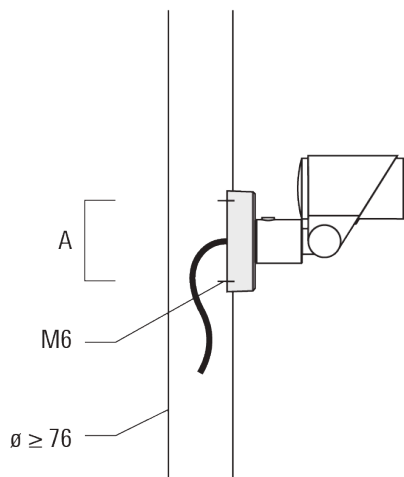

FLC321 - embout adaptable

Accessoires d'installation

Flat surface and Column fitter

Description	Référence	A	B	Poids (kg)
FLC300 Adaptateur sur mât	145-9536	70		0.20