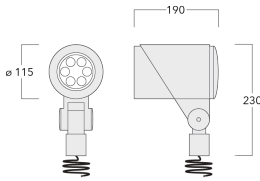

Poids	2.60 kg
Distribution de la lumière	faisceau symétrique, ultra intensif, 'cut-off' [EES]
Source lumineuse	LED-6/12W / 700 mA - 2700 K
IRC	80
Alimentation électrique	ballast électronique
LEDs	6
Rated input power	14.5 W

info.switzerland@we-ef.com - https://we-ef.com/ch_fr

Sous réserve de modifications techniques et d'erreurs. - Généré le 23/11/2024

Spécifications

Description du matériel

Corps	Corps en fonte d'aluminium
Lentille	Verre de sécurité
Couleurs	<div style="display: flex; align-items: center; gap: 5px;"> <div style="width: 20px; height: 15px; background-color: black; margin-right: 5px;"></div> RAL9004 Noir de sécurité </div> <div style="display: flex; align-items: center; gap: 5px; margin-top: 5px;"> <div style="width: 20px; height: 15px; background-color: #808080; margin-right: 5px;"></div> RAL9007 Aluminium gris </div> <div style="display: flex; align-items: center; gap: 5px; margin-top: 5px;"> <div style="width: 20px; height: 15px; background-color: #404040; margin-right: 5px;"></div> RAL7016 Gris anthracite </div> <div style="display: flex; align-items: center; gap: 5px; margin-top: 5px;"> <div style="width: 20px; height: 15px; background-color: #e0e0e0; margin-right: 5px;"></div> RAL9016 Blanc signalisation </div>
Joint	Joint silicone CCG®
Visserie	PCS Inox avec revêtement polymère
IP	IP66
IK	IK08
Protection contre la corrosion	5CE
Surface exposée au vent	0.040 m ²