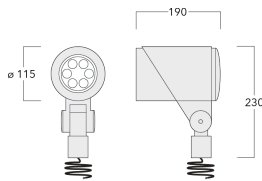

Description

IP66. IK08. Corps en fonte d'aluminium. Visserie inox avec traitement PCS. Protection contre la corrosion 5CE. Joint silicone CCG®. Verre de sécurité. Le luminaire est scellé en usine et il n'est pas nécessaire de l'ouvrir pendant l'installation.

Poids	2.60 kg
Distribution de la lumière	faisceau symétrique, ultra intensif, 'cut-off' [EES]
Source lumineuse	LED-6/12W / 700 mA - 2700 K
IRC	80
Alimentation électrique	ballast électronique
LEDs	6
Rated input power	14.5 W
Flux lumineux nominal (lm)	
LED Lumen	270
Total Lumen	1620
Tj	85
Rated lumens (lm)	
LED Lumen	209.9
Total Lumen	1259.7
Ta	25

Spécifications

Description du matériel

Corps	Corps en fonte d'aluminium
Lentille	Verre de sécurité
Couleurs	<div style="display: flex; align-items: center; gap: 10px;"> <div style="width: 20px; height: 15px; background-color: black; margin-right: 5px;"></div> RAL9004 Noir de sécurité <div style="width: 20px; height: 15px; background-color: gray; margin-right: 5px;"></div> RAL9007 Aluminium gris <div style="width: 20px; height: 15px; background-color: darkgray; margin-right: 5px;"></div> RAL7016 Gris anthracite <div style="width: 20px; height: 15px; background-color: lightgray; margin-right: 5px;"></div> RAL9016 Blanc signalisation </div>
Joint	Joint silicone CCG®
Visserie	PCS Inox avec revêtement polymère
IP	IP66
IK	IK08
Protection contre la corrosion	5CE
Surface exposée au vent	0.040 m ²