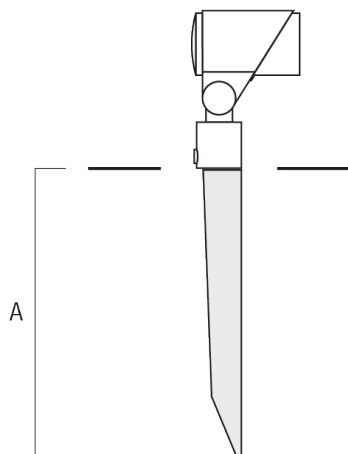

FLC321 - embout adaptable

Description	Référence	A	Poids (kg)
Piquet à planter pour FLC300	310-9102	270	1.20