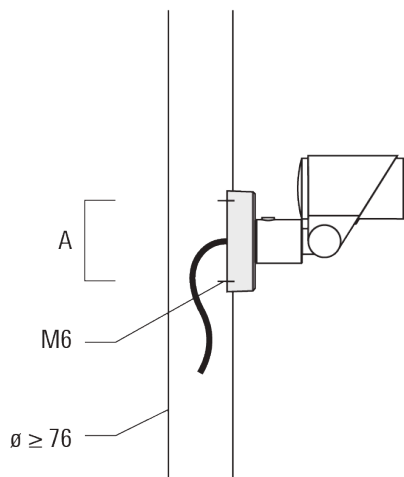

Sous réserve de modifications techniques et d'erreurs. - Généré le 23/10/2024

FLC321 - embout adaptable

Accessoires d'installation

Flat surface and Column fitter

Description	Référence	A	B	Poids (kg)
FLC300 Adaptateur sur mât	145-9536	70		0.20