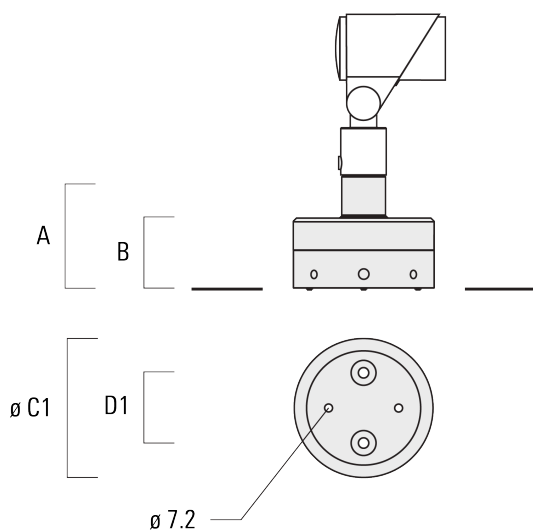

info.switzerland@we-ef.com - https://we-ef.com/ch_fr

Sous réserve de modifications techniques et d'erreurs. - Généré le 23/10/2024

FLC321 - embout adaptable

Description	Référence	A	Poids (kg)
Piquet à planter pour FLC300	310-9102	270	1.20

JB1 Boîte de dérivation étanche

Description	Référence	A	B	C1	D1	Poids (kg)
Boîte de jonction, entrée latérale	310-9002	107	67	135	67	1.20

FLC321 - embout adaptable

Description	Référence	A	B	C1	D1	Poids (kg)
Boîte de jonction, entrée murale	310-9025	107	67	135	67	1.10