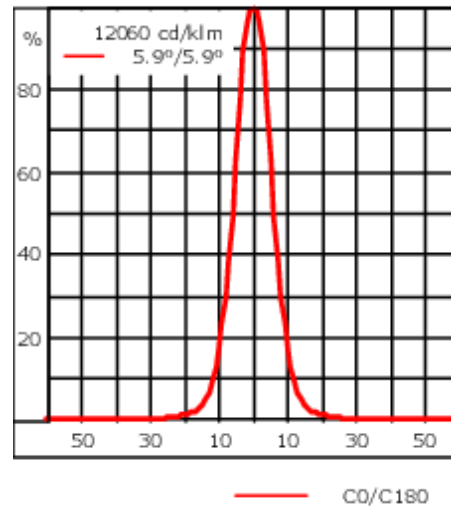

Spécifications

Description du matériel

Corps	Corps en fonte d'aluminium
Lentille	Verre de sécurité
Couleurs	RAL9004 Noir de sécurité RAL9007 Aluminium gris RAL7016 Gris anthracite RAL9016 Blanc signalisation
Joint	Joint silicone CCG®
Visserie	PCS Inox avec revêtement polymère
IP	IP66
IK	IK08
Protection contre la corrosion	5CE
Surface exposée au vent	0.040 m²

Description électrique

Driver	Driver électronique
Power factor	>0.9

Informations complémentaires

Durée de vie	Ta=25° L90B10 > 90000h
Classe d'efficacité énergétique	C-D

WE-EF Switzerland AG

Himmelrichstrasse 6, 6003 Luzern - Téléphone: +41 22 752 49 94

info.switzerland@we-ef.com - <https://we-ef.com/ch_fr>

Sous réserve de modifications techniques et d'erreurs. - Généré le 23/11/2024