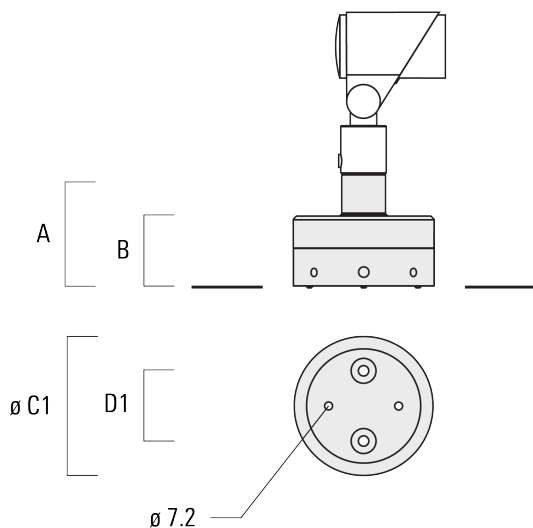

WE-EF Switzerland AG

Himmelrichstrasse 6, 6003 Luzern - Téléphone: +41 22 752 49 94

info.switzerland@we-ef.com - <https://we-ef.com/ch_fr>

Sous réserve de modifications techniques et d'erreurs. - Généré le 23/11/2024