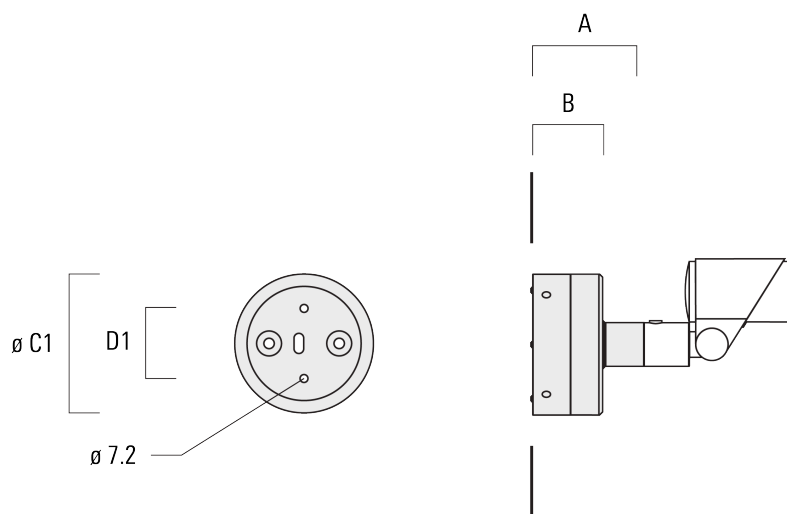

Adaptateur pour surface plane	145-9535	100	85	0.20
-------------------------------	----------	-----	----	------

FLC321 - embout adaptable

Piquet à planter EF

Description	Référence	A	Poids (kg)
Piquet à planter pour FLC300	310-9102	270	1.20

JB1 Boîte de dérivation étanche

Description	Référence	A	B	C1	D1	Poids (kg)
Boîte de jonction, entrée latérale	310-9002	107	67	135	67	1.20

WE-EF Switzerland AG

Himmelrichstrasse 6, 6003 Luzern - Téléphone: +41 22 752 49 94

info.switzerland@we-ef.com - https://we-ef.com/ch_fr

Sous réserve de modifications techniques et d'erreurs. - Généré le 23/11/2024

FLC321 - embout adaptable

Description	Référence	A	B	C1	D1	Poids (kg)
Boîte de jonction, entrée murale	310-9025	107	67	135	67	1.10