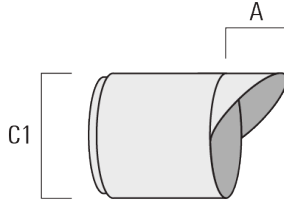

FLC321 - embout adaptable

Description	Référence	A	C1
ES-FLC321	145-9995	55	114