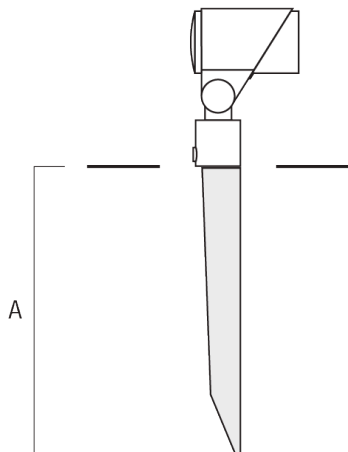

Sous réserve de modifications techniques et d'erreurs. - Généré le 23/11/2024

FLC321 - embout adaptable

Accessoires d'installation

Flat surface and Column fitter

Description	Référence	A	B	Poids (kg)
FLC300 Adaptateur sur mât	145-9536	70		0.20

Adaptateur pour surface plane	145-9535	100	85	0.20
-------------------------------	----------	-----	----	------

FLC321 - embout adaptable

Piquet à planter EF

Description	Référence	A	Poids (kg)
Piquet à planter pour FLC300	310-9102	270	1.20