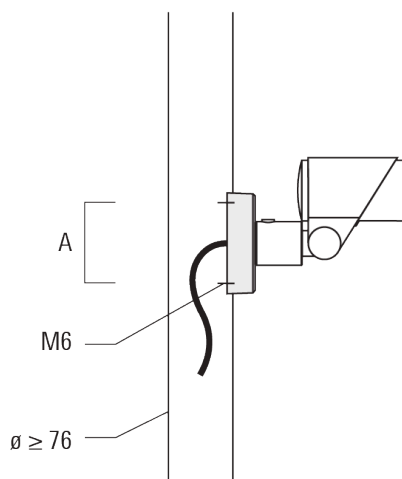

Sous réserve de modifications techniques et d'erreurs. - Généré le 23/11/2024

FLC321 - embout adaptable

Accessoires d'installation

Flat surface and Column fitter

Description	Référence	A	B	Poids (kg)
FLC300 Adaptateur sur mât	145-9536	70		0.20