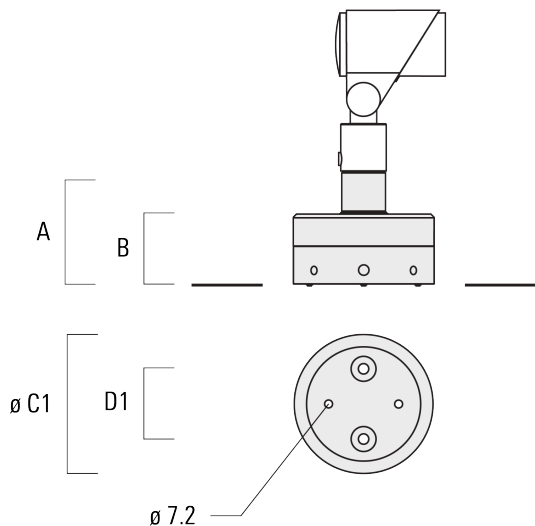

WE-EF Switzerland AG

Himmelrichstrasse 6, 6003 Luzern - Téléphone: +41 22 752 49 94

info.switzerland@we-ef.com - <https://we-ef.com/ch_fr>

Sous réserve de modifications techniques et d'erreurs. - Généré le 23/11/2024