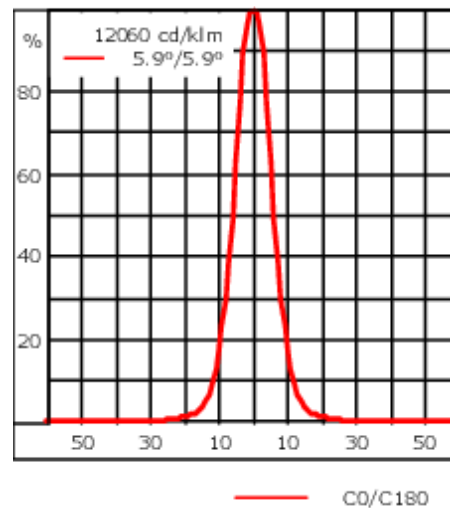

FLC321 - embout adaptable

Spécifications

Description du matériel

Corps	Corps en fonte d'aluminium
Lentille	Verre de sécurité
Couleurs	Peinture poudre disponible avec 35 couleurs différents
Joint	Joint silicone CCG®
Visserie	PCS Inox avec revêtement polymère
IP	IP66
IK	IK08
Protection contre la corrosion	5CE
Surface exposée au vent	0.040 m²

Description électrique

Driver	Driver électronique
Power factor	>0.9

Informations complémentaires

Durée de vie	Ta=25° L90B10 > 90000h
Classe d'efficacité énergétique	C-D

WE-EF LUMIERE

ZAC de Chesnes Nord, 6 Rue de Brisson, CS80330, 38290 Satolas et Bonce - Téléphone: +33 4 74 99 14 44
info.france@we-ef.com - <https://we-ef.com/fr>

Sous réserve de modifications techniques et d'erreurs. - Généré le 23/11/2024