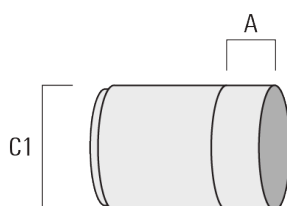

Canon anti-éblouissement

Description	Code produit	A	C1
ET-FLC321	145-9996	56	114

WE-EF LUMIERE

ZAC de Chesnes Nord, 6 Rue de Brisson, CS80330, 38290 Satolas et Bonce - Téléphone: +33 4 74 99 14 44
info.france@we-ef.com - <https://we-ef.com/fr>

Sous réserve de modifications techniques et d'erreurs. - Généré le 23/11/2024