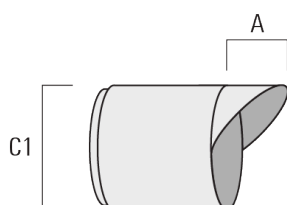

Sous réserve de modifications techniques et d'erreurs. - Généré le 23/11/2024

145-9965

we-ef

FLC321 - embout adaptable

Visière

Description	Code produit	A	C1
ES-FLC321	145-9995	55	114

Canon anti-éblouissement