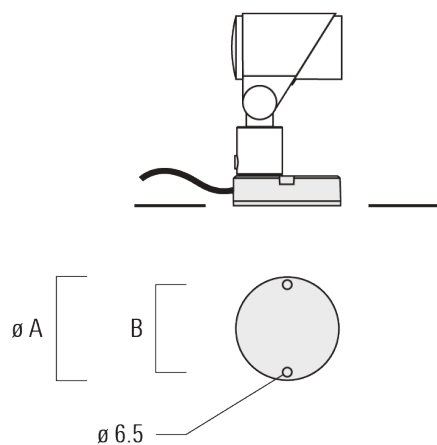

WE-EF LUMIERE

ZAC de Chesnes Nord, 6 Rue de Brisson, CS80330, 38290 Satolas et Bonce - Téléphone: +33 4 74 99 14 44
info.france@we-ef.com - <https://we-ef.com/fr>

Sous réserve de modifications techniques et d'erreurs. - Généré le 23/11/2024