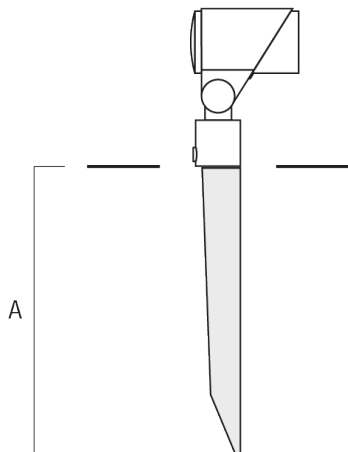

Sous réserve de modifications techniques et d'erreurs. - Généré le 23/11/2024

FLC321 - embout adaptable

Piquet à planter EF

Description	Code produit	A	Poids (kg)
Piquet à planter pour FLC300	310-9102	270	1.20