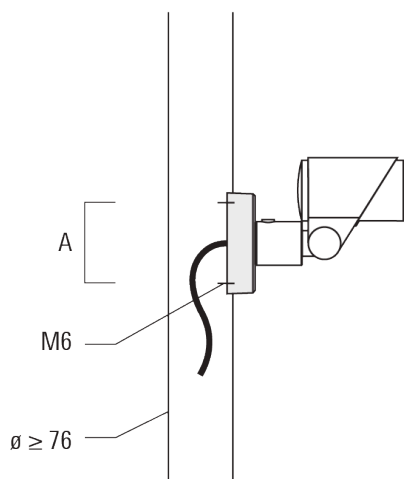

FLC321 - embout adaptable

Spécifications

Description du matériel

Corps	Corps en fonte d'aluminium
Lentille	Verre de sécurité
Couleurs	Peinture poudre disponible avec 35 couleurs différents
Joint	Joint silicone CCG®
Visserie	PCS Inox avec revêtement polymère
IP	IP66
IK	IK08
Protection contre la corrosion	5CE
Surface exposée au vent	0.040 m ²

Sous réserve de modifications techniques et d'erreurs. - Généré le 23/11/2024

FLC321 - embout adaptable

Accessoires d'installation

Flat surface and Column fitter

Description	Code produit	A	B	Poids (kg)
FLC300 Adaptateur sur mât	145-9536	70		0.20