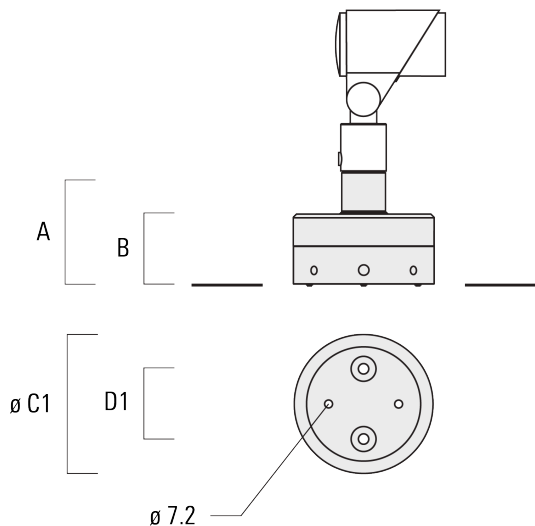

Sous réserve de modifications techniques et d'erreurs. - Généré le 23/11/2024

FLC321 - embout adaptable

Piquet à planter EF

Description	Code produit	A	Poids (kg)
Piquet à planter pour FLC300	310-9102	270	1.20

JB1 Boîte de dérivation étanche

Description	Code produit	A	B	C1	D1	Poids (kg)
Boîte de jonction, entrée latérale	310-9002	107	67	135	67	1.20

WE-EF LUMIERE

ZAC de Chesnes Nord, 6 Rue de Brisson, CS80330, 38290 Satolas et Bonce - Téléphone: +33 4 74 99 14 44
 info.france@we-ef.com - <https://we-ef.com/fr>

Sous réserve de modifications techniques et d'erreurs. - Généré le 23/11/2024

FLC321 - embout adaptable

Description	Code produit	A	B	C1	D1	Poids (kg)
Boîte de jonction, entrée murale	310-9025	107	67	135	67	1.10