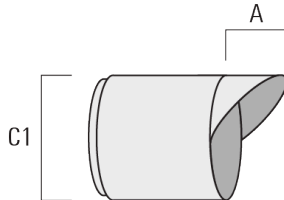

---

---

**Glare shield**

**FLC321 Surface mounted**

Description	Part ID	A	C1
Glare shield ES	145-9995	55	114

**Snoot**

Description	Part ID	A	C1
Snoot ET	145-9996	56	114

**145-9975**