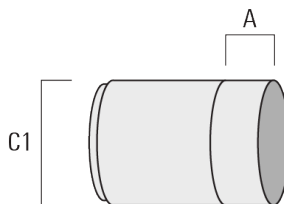

---

---

**Glare shield**

**FLC321 Surface mounted**

Description	Part ID	A	C1
Glare shield ES	145-9995	55	114

**Snoot**

Description	Part ID	A	C1
Snoot ET	145-9996	56	114

**145-9975**