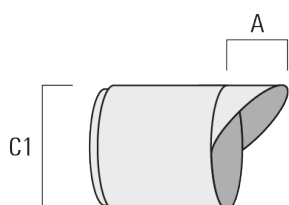

145-7900

FLC321 - sur bras

we-ef

Visière

Description	Code produit	A	C1
ES-FLC321	145-9995	55	114