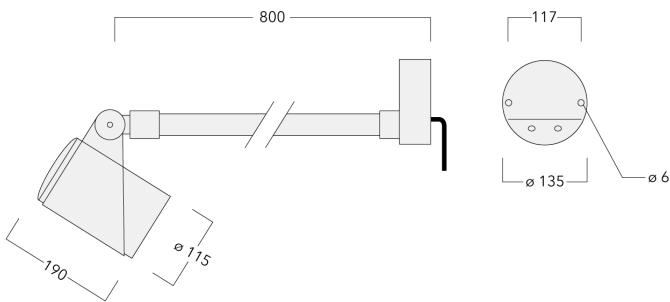

145-7900

FLC321 - sur bras

we-ef

Description

IP66. IK08. Corps en fonte d'aluminium. Visserie inox avec traitement PCS. Protection contre la corrosion 5CE. Joint silicone CCG®. Verre de sécurité. Le luminaire est scellé en usine et il n'est pas nécessaire de l'ouvrir pendant l'installation.

Les accessoires optiques sont installés en usine. A spécifier lors de la demande de devis.

Poids	4.30 kg
Distribution de la lumière	faisceau symétrique, extensif [B]
Source lumineuse	LED-6/12W / 700 mA - 2700 K
IRC	80
Alimentation électrique	ballast électronique
LEDs	6
Rated input power	14.5 W

Sous réserve de modifications techniques et d'erreurs. - Généré le 23/11/2024

Spécifications

Description du matériel

Corps	Corps en fonte d'aluminium
Lentille	Verre de sécurité
Couleurs	<div style="display: flex; align-items: center;"> <div style="width: 20px; height: 10px; background-color: black; margin-right: 5px;"></div> RAL9004 Noir de sécurité </div> <div style="display: flex; align-items: center; margin-top: 5px;"> <div style="width: 20px; height: 10px; background-color: gray; margin-right: 5px;"></div> RAL9007 Aluminium gris </div> <div style="display: flex; align-items: center; margin-top: 5px;"> <div style="width: 20px; height: 10px; background-color: #333; margin-right: 5px;"></div> RAL7016 Gris anthracite </div> <div style="display: flex; align-items: center; margin-top: 5px;"> <div style="width: 20px; height: 10px; background-color: #eee; margin-right: 5px;"></div> RAL9016 Blanc signalisation </div>
Joint	Joint silicone CCG®
Visserie	PCS Inox avec recouvrement polymère
IP	IP66
IK	IK08
Protection contre la corrosion	5CE