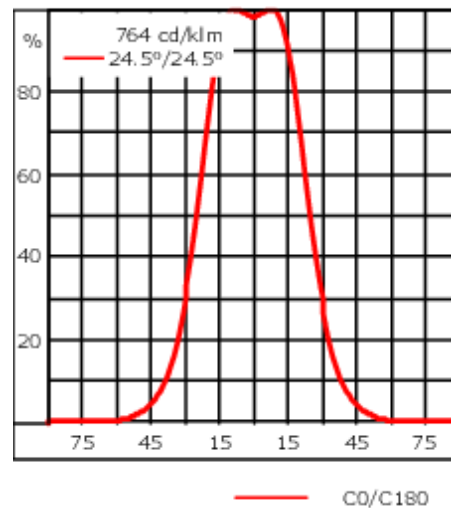

Spécifications

Description du matériel

Corps	Corps en fonte d'aluminium
Lentille	Verre de sécurité
Couleurs	RAL9004 Noir de sécurité RAL9007 Aluminium gris RAL7016 Gris anthracite RAL9016 Blanc signalisation
Joint	Joint silicone CCG®
Visserie	PCS Inox avec recouvrement polymère
IP	IP66
IK	IK08
Protection contre la corrosion	5CE

Description électrique

Driver	Corps en fonte d'aluminium,

Informations complémentaires

Durée de vie	Ta=25° L90B10 > 90000h
Classe d'efficacité énergétique	C-D