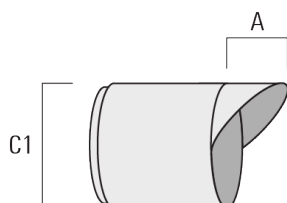

Accessoires Optiques

Lentille e'largissante

Description	Référence	C1
IO-360-FLC321	145-9992	87

Lentille ovalisante

Description	Référence	C1
IO-180-FLC321	145-9991	87

Lentille ovalisante "lèche mur"

Description	Référence	C1
IO-20-FLC321	145-9993	87

**Grille nid d'abeille**

Description	Référence	C1
Grille nid d'abeille IW	145-9994	87

FLC321 - sur bras

Visière

Description	Référence	A	C1
ES-FLC321	145-9995	55	114

Canon anti-éblouissement

Description	Référence	A	C1
ET-FLC321	145-9996	56	114