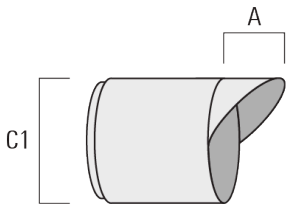

145-7904

we-ef

FLC321 Wall bracket

Honeycomb louvre

| Description | Part ID | C1 |
|---------------------|----------|------|
| Honeycomb louvre IW | 145-9994 | 3.43 |

Glare shield

| Description | Part ID | A | C1 |
|-----------------|----------|------|------|
| Glare shield ES | 145-9995 | 2.17 | 4.49 |