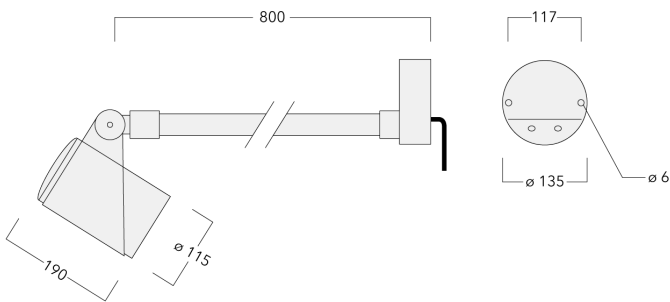

145-7904

FLC321 - sur bras

we-ef

Description

IP66. IK08. Corps en fonte d'aluminium. Visserie inox avec traitement PCS. Protection contre la corrosion 5CE. Joint silicone CCG®. Verre de sécurité. Le luminaire est scellé en usine et il n'est pas nécessaire de l'ouvrir pendant l'installation.

Les accessoires optiques sont installés en usine. A spécifier lors de la demande de devis.

Poids	4.30 kg
Types photométries	faisceau symétrique, extensif [B]
Type de Lampes	LED-6/12W / 700 mA - 4000 K
IRC	80
Alimentation électrique	ballast électronique
LEDs	6
Rated input power	14.5 W

Sous réserve de modifications techniques et d'erreurs. - Généré le 23/11/2024

Spécifications

Description du matériel

Corps	Corps en fonte d'aluminium
Lentille	Verre de sécurité
Couleurs	Peinture poudre disponible avec 35 couleurs différents
Joint	Joint silicone CCG®
Visserie	PCS Inox avec revêtement polymère
IP	IP66
IK	IK08
Protection contre la corrosion	5CE