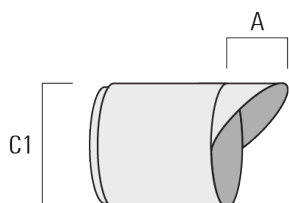

Sous réserve de modifications techniques et d'erreurs. - Généré le 23/11/2024

145-7904

FLC321 - sur bras

we-ef

Visière

Description	Code produit	A	C1
ES-FLC321	145-9995	55	114

Canon anti-éblouissement

Description	Code produit	A	C1
ET-FLC321	145-9996	56	114