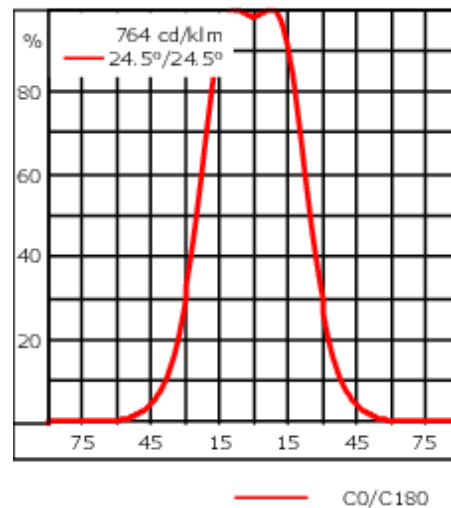

Spécifications

Description du matériel

Corps	Corps en fonte d'aluminium
Lentille	Verre de sécurité
Couleurs	Peinture poudre disponible avec 35 couleurs différents
Joint	Joint silicone CCG®
Visserie	PCS Inox avec revêtement polymère
IP	IP66
IK	IK08
Protection contre la corrosion	5CE

Description électrique

Driver	Corps en fonte d'aluminium,

Informations complémentaires

Durée de vie	Ta=25° L90B10 > 90000h
Classe d'efficacité énergétique	C-D

WE-EF LUMIERE

ZAC de Chesnes Nord, 6 Rue de Brisson, CS80330, 38290 Satolas et Bonce - Téléphone: +33 4 74 99 14 44
info.france@we-ef.com - <https://we-ef.com/fr>

Sous réserve de modifications techniques et d'erreurs. - Généré le 23/11/2024