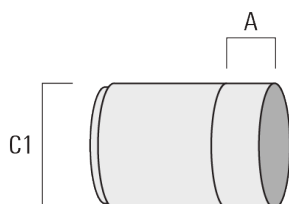

Sous réserve de modifications techniques et d'erreurs. - Généré le 23/11/2024

145-7904

FLC321 - sur bras

we-ef

Visière

Description	Code produit	A	C1
ES-FLC321	145-9995	55	114

Canon anti-éblouissement

Description	Code produit	A	C1
ET-FLC321	145-9996	56	114