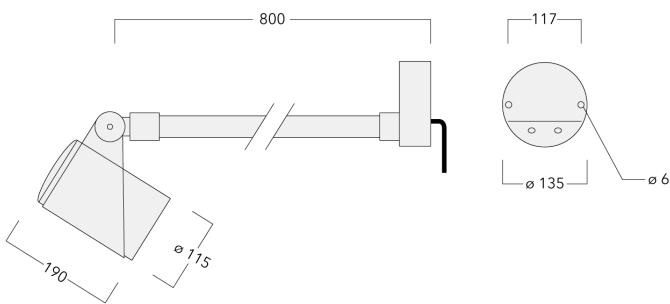

Spécifications

Description du matériel

Corps	Corps en fonte d'aluminium
Lentille	Verre de sécurité
Couleurs	 RAL9004 Noir de sécurité RAL9007 Aluminium gris RAL7016 Gris anthracite RAL9016 Blanc signalisation
Joint	Joint silicone CCG®
Visserie	PCS Inox avec revêtement polymère
IP	IP66
IK	IK08
Protection contre la corrosion	5CE

Description électrique

Driver	Corps en fonte d'aluminium,

Informations complémentaires

Durée de vie	Ta=25° L90B10 > 90000h
Classe d'efficacité énergétique	C-D