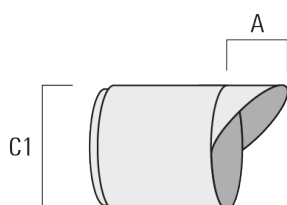

Sous réserve de modifications techniques et d'erreurs. - Généré le 23/11/2024

145-7910

FLC321 - sur bras

we-ef

Visière

Description	Code produit	A	C1
ES-FLC321	145-9995	55	114

Canon anti-éblouissement

Description	Code produit	A	C1
ET-FLC321	145-9996	56	114