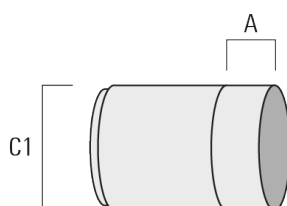

Sous réserve de modifications techniques et d'erreurs. - Généré le 23/11/2024

145-7910

FLC321 - sur bras

we-ef

Visière

Description	Code produit	A	C1
ES-FLC321	145-9995	55	114

Canon anti-éblouissement

Description	Code produit	A	C1
ET-FLC321	145-9996	56	114