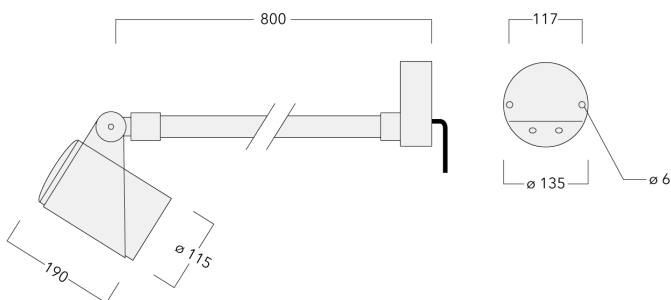

145-7916

FLC321 - sur bras

we-ef

Description

IP66. IK08. Corps en fonte d'aluminium. Visserie inox avec traitement PCS. Protection contre la corrosion 5CE. Joint silicone CCG®. Verre de sécurité. Le luminaire est scellé en usine et il n'est pas nécessaire de l'ouvrir pendant l'installation.

Sous réserve de modifications techniques et d'erreurs. - Généré le 23/11/2024

Spécifications

Description du matériel

Corps	Corps en fonte d'aluminium
Lentille	Verre de sécurité
Couleurs	Peinture poudre disponible avec 35 couleurs différents
Joint	Joint silicone CCG®
Visserie	PCS Inox avec recouvrement polymère
IP	IP66
IK	IK08
Protection contre la corrosion	5CE