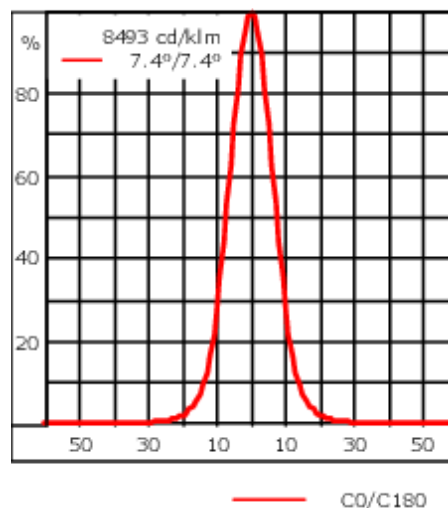

Spécifications

Description du matériel

Corps	Corps en fonte d'aluminium
Lentille	Verre de sécurité
Couleurs	Peinture poudre disponible avec 35 couleurs différents
Joint	Joint silicone CCG®
Visserie	PCS Inox avec recouvrement polymère
IP	IP66
IK	IK08
Protection contre la corrosion	5CE

Description électrique

Driver	Corps en fonte d'aluminium,

Informations complémentaires

Durée de vie	Ta=25° L90B10 > 90000h
Classe d'efficacité énergétique	C-D

WE-EF LUMIERE

ZAC de Chesnes Nord, 6 Rue de Brisson, CS80330, 38290 Satolas et Bonce - Téléphone: +33 4 74 99 14 44
info.france@we-ef.com - <https://we-ef.com/fr>

Sous réserve de modifications techniques et d'erreurs. - Généré le 23/11/2024