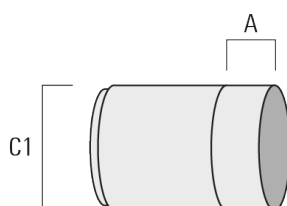

Sous réserve de modifications techniques et d'erreurs. - Généré le 23/11/2024

145-7918

FLC321 - sur bras

we-ef

Visière

Description	Code produit	A	C1
ES-FLC321	145-9995	55	114

Canon anti-éblouissement

Description	Code produit	A	C1
ET-FLC321	145-9996	56	114