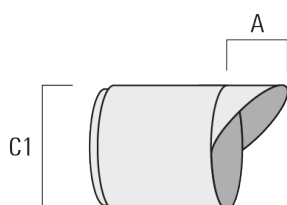

Sous réserve de modifications techniques et d'erreurs. - Généré le 23/11/2024

145-7918

FLC321 - sur bras

we-ef

Visière

Description	Code produit	A	C1
ES-FLC321	145-9995	55	114

Canon anti-éblouissement

Description	Code produit	A	C1
ET-FLC321	145-9996	56	114