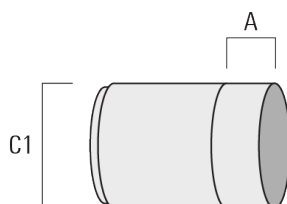

Sous réserve de modifications techniques et d'erreurs. - Généré le 23/11/2024

145-7920

FLC321 - sur bras

we-ef

Visière

Description	Code produit	A	C1
ES-FLC321	145-9995	55	114

Canon anti-éblouissement

Description	Code produit	A	C1
ET-FLC321	145-9996	56	114