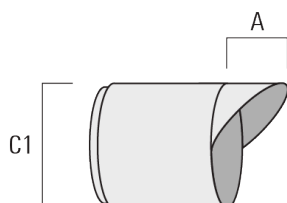

Sous réserve de modifications techniques et d'erreurs. - Généré le 23/11/2024

145-7920

FLC321 - sur bras

we-ef

Visière

Description	Code produit	A	C1
ES-FLC321	145-9995	55	114

Canon anti-éblouissement

Description	Code produit	A	C1
ET-FLC321	145-9996	56	114