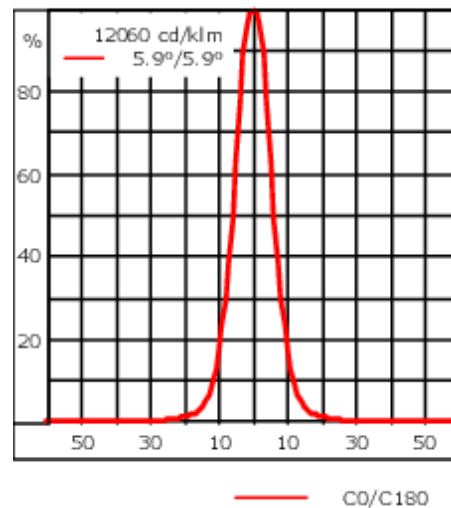

Spécifications

Description du matériel

Corps	Corps en fonte d'aluminium
Lentille	Verre de sécurité
Couleurs	Peinture poudre disponible avec 35 couleurs différents
Joint	Joint silicone CCG®
Visserie	PCS Inox avec revêtement polymère
IP	IP66
IK	IK08
Protection contre la corrosion	5CE

Description électrique

Driver	Corps en fonte d'aluminium,

Informations complémentaires

Durée de vie	Ta=25° L90B10 > 90000h
Classe d'efficacité énergétique	C-D

WE-EF LUMIERE

ZAC de Chesnes Nord, 6 Rue de Brisson, CS80330, 38290 Satolas et Bonce - Téléphone: +33 4 74 99 14 44
info.france@we-ef.com - <https://we-ef.com/fr>

Sous réserve de modifications techniques et d'erreurs. - Généré le 23/11/2024