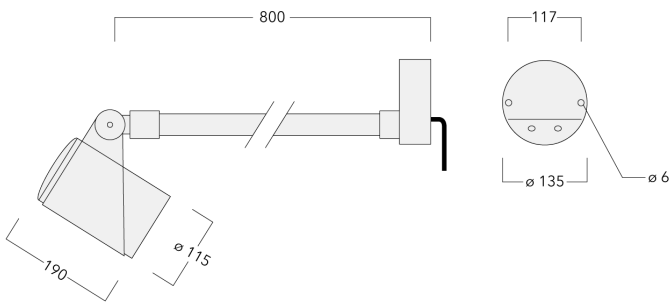

145-7920

FLC321 - sur bras

we-ef

Description

IP66. IK08. Corps en fonte d'aluminium. Visserie inox avec traitement PCS. Protection contre la corrosion 5CE. Joint silicone CCG®. Verre de sécurité. Le luminaire est scellé en usine et il n'est pas nécessaire de l'ouvrir pendant l'installation.

Les accessoires optiques sont installés en usine. A spécifier lors de la demande de devis.

Poids	2.60 kg
Types photométries	faisceau symétrique, ultra intensif, 'cut-off' [EES]
Type de Lampes	LED-6/12W / 700 mA - 3000 K
IRC	80
Alimentation électrique	ballast électronique
LEDs	6
Rated input power	14.5 W

Sous réserve de modifications techniques et d'erreurs. - Généré le 23/11/2024

Spécifications

Description du matériel

Corps	Corps en fonte d'aluminium
Lentille	Verre de sécurité
Couleurs	Peinture poudre disponible avec 35 couleurs différents
Joint	Joint silicone CCG®
Visserie	PCS Inox avec revêtement polymère
IP	IP66
IK	IK08
Protection contre la corrosion	5CE