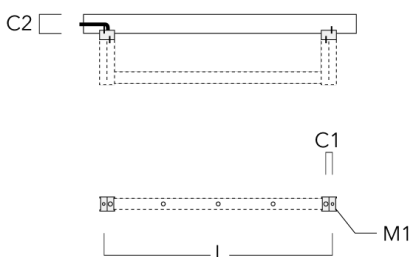

Adaptateur pour fixation

Description	Référence	C1	C2	L	M1	Poids (kg)
Adaptateur pour fixation (paire)	310-9294	30	100	1115	12	0.90