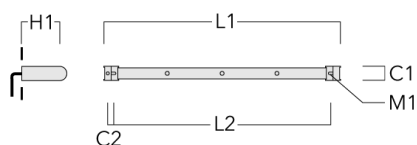

FLC321 RAIL66

Description	Référence	C1	C2	H1	M1	Poids (kg)	L1	L2
Rail 66 système universel pour 3 projecteurs maxi (L=1650)	310-9210	75	30	200	12	7.20	1650	1545