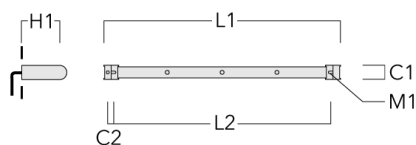

Rail 66 système universel pour 6 projecteurs maxi (L=2150)	310-9222	75	30	200	12	8.50	2150	2045