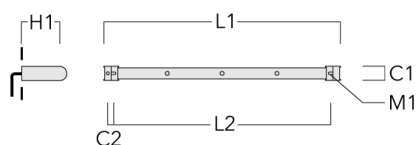

FLC321 RAIL66

Description	Référence	C1	C2	H1	M1	Poids (kg)	L1	L2
Rail 66 système universel pour 4 projecteurs maxi (L=2150)	310-9220	75	30	200	12	8.50	2150	2045