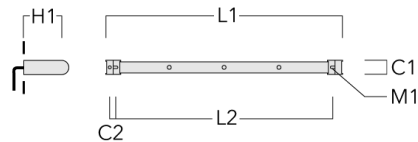

Rail 66 système universel pour 4 projecteurs maxi (L=1650)	310-9212	75	30	200	12	7.20	1650	1545