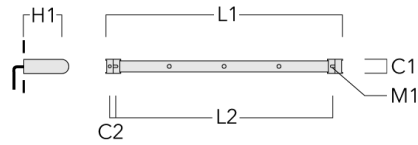

FLC321 RAIL66

Description	Référence	C1	C2	H1	M1	Poids (kg)	L1	L2
Rail 66 système universel pour 3 projecteurs maxi (L=1650)	310-9210	75	30	200	12	7.20	1650	1545