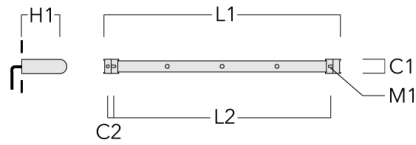

FLC321 RAIL66

Description	Référence	C1	C2	H1	M1	Poids (kg)	L1	L2
Rail 66 système universel pour 4 projecteurs maxi (L=2150)	310-9220	75	30	200	12	8.50	2150	2045