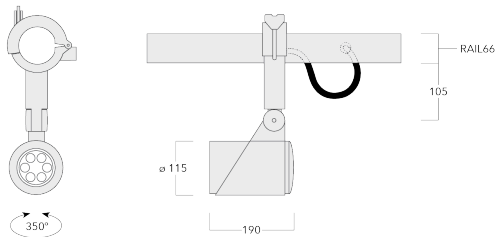

145-7942

FLC321 RAIL66

we-ef

Spécifications

Description du matériel

Corps	Corps en fonte d'aluminium
Lentille	Verre de sécurité
Couleurs	RAL9004 Noir de sécurité RAL9007 Aluminium gris RAL7016 Gris anthracite RAL9016 Blanc signalisation
Joint	Joint silicone CCG®
Visserie	PCS Inox avec revêtement polymère
IP	IP66
IK	IK08
Protection contre la corrosion	5CE
Surface exposée au vent	0.065 m²

Description électrique

Driver	Driver électronique

Informations complémentaires

Durée de vie	Ta=25° L90B10 > 90000h
Classe d'efficacité énergétique	C-D

WE-EF Switzerland AG

Himmelrichstrasse 6, 6003 Luzern - Téléphone: +41 22 752 49 94

info.switzerland@we-ef.com - <https://we-ef.com/ch_fr>

Sous réserve de modifications techniques et d'erreurs. - Généré le 23/11/2024