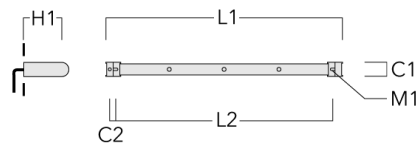

FLC321 RAIL66

Description	Référence	C1	C2	H1	M1	Poids (kg)	L1	L2
Rail 66 système universel pour 3 projecteurs maxi (L=1650)	310-9210	75	30	200	12	7.20	1650	1545