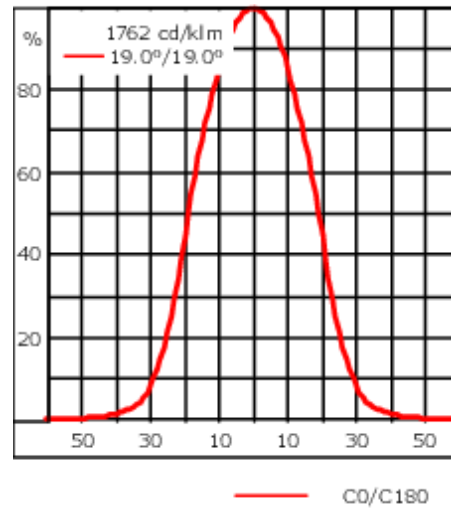

Spécifications

Description du matériel

Corps	Corps en fonte d'aluminium
Lentille	Verre de sécurité
Couleurs	RAL9004 Noir de sécurité RAL9007 Aluminium gris RAL7016 Gris anthracite RAL9016 Blanc signalisation
Joint	Joint silicone CCG®
Visserie	DriPCS Inox avec recouvrement polymère
IP	IP66
IK	IK08
Protection contre la corrosion	5CE
Surface exposée au vent	0.065 m²

Description électrique

Driver	Driver électronique séparé thermiquement

Informations complémentaires

Durée de vie	Ta=25° L90B10 > 90000h
Classe d'efficacité énergétique	C-D