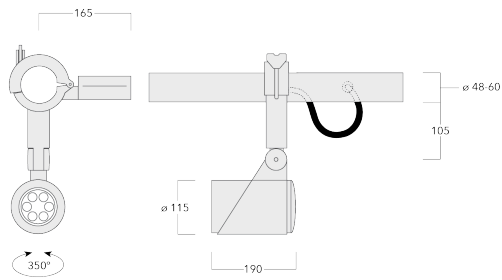

145-7954

FLC321 Space frame

we-ef

Description

IP66. IK08. Corps en fonte d'aluminium. Visserie inox avec traitement PCS. Protection contre la corrosion 5CE. Joint silicone CCG®. Verre de sécurité. Le luminaire est scellé en usine et il n'est pas nécessaire de l'ouvrir pendant l'installation.

Comprend la boîte de terminaison, pour montage sur un tube \varnothing 48-60 mm ou sur le cadre d'espace.

Poids	3.70 kg
Distribution de la lumière	faisceau symétrique, médium [M]
Source lumineuse	LED-6/12W / 700 mA - 2700 K
IRC	80
Alimentation électrique	ballast électronique
LEDs	6
Rated input power	14.5 W

info.switzerland@we-ef.com - https://we-ef.com/ch_fr

Sous réserve de modifications techniques et d'erreurs. - Généré le 23/11/2024

Spécifications

Description du matériel

Corps	Corps en fonte d'aluminium
Lentille	Verre de sécurité
Couleurs	<div style="display: flex; align-items: center;"> <div style="width: 20px; height: 15px; background-color: black; margin-right: 5px;"></div> RAL9004 Noir de sécurité </div> <div style="display: flex; align-items: center; margin-top: 5px;"> <div style="width: 20px; height: 15px; background-color: #808080; margin-right: 5px;"></div> RAL9007 Aluminium gris </div> <div style="display: flex; align-items: center; margin-top: 5px;"> <div style="width: 20px; height: 15px; background-color: #404040; margin-right: 5px;"></div> RAL7016 Gris anthracite </div> <div style="display: flex; align-items: center; margin-top: 5px;"> <div style="width: 20px; height: 15px; background-color: #e0e0e0; margin-right: 5px;"></div> RAL9016 Blanc signalisation </div>
Joint	Joint silicone CCG®
Visserie	DriPCS Inox avec recouvrement polymère
IP	IP66
IK	IK08
Protection contre la corrosion	5CE
Surface exposée au vent	0.065 m ²