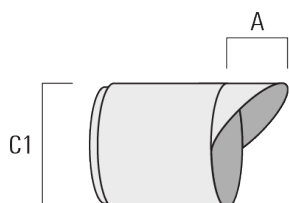

Sous réserve de modifications techniques et d'erreurs. - Généré le 23/11/2024

Accessoires Optiques**Lentille e'largissante**

Description	Référence	C1
IO-360-FLC321	145-9992	87

**Lentille ovalisante**

Description	Référence	C1
IO-180-FLC321	145-9991	87

FLC321 Space frame

Lentille ovalisante "lèche mur"

Description	Référence	C1
IO-20-FLC321	145-9993	87

Grille nid d'abeille

Description	Référence	C1
Grille nid d'abeille IW	145-9994	87

FLC321 Space frame

Visière

Description	Référence	A	C1
ES-FLC321	145-9995	55	114

Canon anti-éblouissement

Description	Référence	A	C1
ET-FLC321	145-9996	56	114