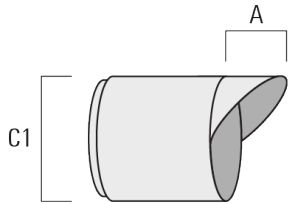

Honeycomb louvre

Description	Part ID	C1
Honeycomb louvre IW	145-9994	87

FLC321 Space frame

Glare shield

Description	Part ID	A	C1
ES-FLC321	145-9995	55	114

Snoot

Description	Part ID	A	C1
ET-FLC321	145-9996	56	114