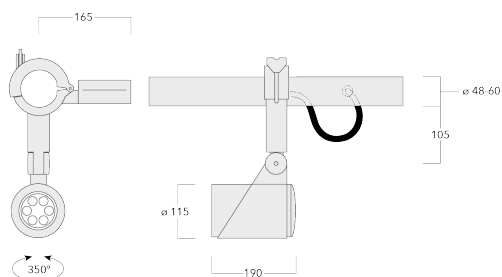

Comprend la boîte de terminaison, pour montage sur un tube \varnothing 48-60 mm ou sur le cadre d'espace.

| | |
|----------------------------|--|
| Poids | 3.70 kg |
| Distribution de la lumière | faisceau symétrique, ultra intensif [EE] |
| Source lumineuse | LED-6/12W / 700 mA - 4000 K |
| IRC | 80 |
| Alimentation électrique | ballast électronique |
| LEDs | 6 |
| Rated input power | 14.5 W |

Spécifications

Description du matériel

| | |
|--------------------------------|---|
| Corps | Corps en fonte d'aluminium |
| Lentille | Verre de sécurité |
| Couleurs | <div style="display: flex; align-items: center;"> <div style="width: 20px; height: 15px; background-color: black; margin-right: 5px;"></div> <div style="margin-right: 10px;">RAL9004 Noir de sécurité</div> </div> <div style="display: flex; align-items: center;"> <div style="width: 20px; height: 15px; background-color: gray; margin-right: 5px;"></div> <div style="margin-right: 10px;">RAL9007 Aluminium gris</div> </div> <div style="display: flex; align-items: center;"> <div style="width: 20px; height: 15px; background-color: darkgray; margin-right: 5px;"></div> <div style="margin-right: 10px;">RAL7016 Gris anthracite</div> </div> <div style="display: flex; align-items: center;"> <div style="width: 20px; height: 15px; background-color: lightgray; margin-right: 5px;"></div> <div>RAL9016 Blanc signalisation</div> </div> |
| Joint | Joint silicone CCG® |
| Visserie | DriPCS Inox avec recouvrement polymère |
| IP | IP66 |
| IK | IK08 |
| Protection contre la corrosion | 5CE |
| Surface exposée au vent | 0.065 m ² |