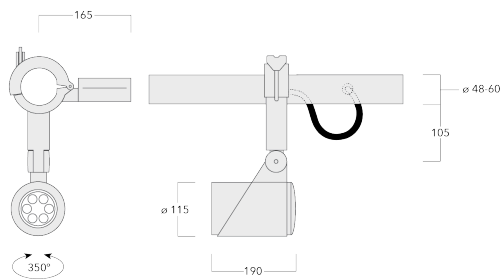

FLC321 montage sur tube

Spécifications

Description du matériel

Corps	Corps en fonte d'aluminium
Lentille	Verre de sécurité
Couleurs	Peinture poudre disponible avec 35 couleurs différents
Joint	Joint silicone CCG®
Visserie	PCS Inox avec revêtement polymère
IP	IP66
IK	IK08
Protection contre la corrosion	5CE
Surface exposée au vent	0.065 m²

Description électrique

Driver	Driver électronique séparé thermiquement

Informations complémentaires

Durée de vie	Ta=25° L90B10 > 90000h
Classe d'efficacité énergétique	C-D

WE-EF LUMIERE

ZAC de Chesnes Nord, 6 Rue de Brisson, CS80330, 38290 Satolas et Bonce - Téléphone: +33 4 74 99 14 44
info.france@we-ef.com - <https://we-ef.com/fr>

Sous réserve de modifications techniques et d'erreurs. - Généré le 23/11/2024