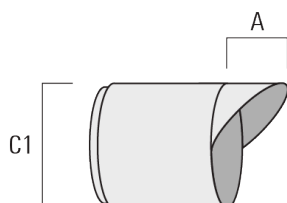

FLC321 montage sur tube

Visière

Description	Code produit	A	C1
ES-FLC321	145-9995	55	114