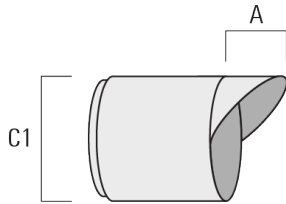

Honeycomb louvre

| Description | Part ID | C1 |
|---------------------|----------|----|
| Honeycomb louvre IW | 145-9994 | 87 |

FLC321 Space frame

Glare shield

| Description | Part ID | A | C1 |
|-------------|----------|----|-----|
| ES-FLC321 | 145-9995 | 55 | 114 |

Snoot

| Description | Part ID | A | C1 |
|-------------|----------|----|-----|
| ET-FLC321 | 145-9996 | 56 | 114 |