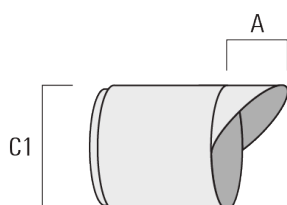

Sous réserve de modifications techniques et d'erreurs. - Généré le 23/11/2024

145-9944

we-ef

FLC321 - embout adaptable

Visière

Description	Code produit	A	C1
ES-FLC321	145-9995	55	114

Canon anti-éblouissement