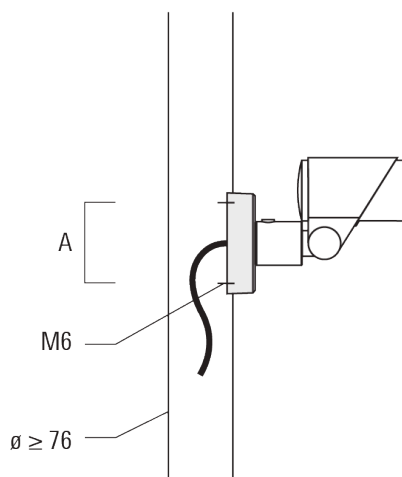

Sous réserve de modifications techniques et d'erreurs. - Généré le 23/11/2024

Spécifications

Description du matériel

Corps	Corps en fonte d'aluminium
Lentille	Verre de sécurité
Couleurs	Peinture poudre disponible avec 35 couleurs différents
Joint	Joint silicone CCG®
Visserie	PCS Inox avec revêtement polymère
IP	IP66
IK	IK08
Protection contre la corrosion	5CE
Surface exposée au vent	0.040 m ²

Sous réserve de modifications techniques et d'erreurs. - Généré le 23/11/2024

145-9944

we-ef

FLC321 - embout adaptable

Accessoires d'installation

Flat surface and Column fitter

Description	Code produit	A	B	Poids (kg)
FLC300 Adaptateur sur mât	145-9536	70		0.20