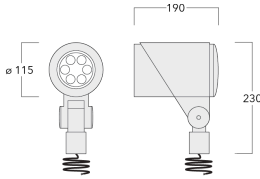

Poids	2.60 kg
Types photométries	faisceau symétrique, extensif [B]
Type de Lampes	LED-6/18W / 1050 mA - 2700 K
IRC	80
Alimentation électrique	ballast électronique
LEDs	6
Rated input power	21 W

Flux lumineux nominal (lm)

Sous réserve de modifications techniques et d'erreurs. - Généré le 23/11/2024

Spécifications

Description du matériel

Corps	Corps en fonte d'aluminium
Lentille	Verre de sécurité
Couleurs	Peinture poudre disponible avec 35 couleurs différents
Joint	Joint silicone CCG®
Visserie	PCS Inox avec revêtement polymère
IP	IP66
IK	IK08
Protection contre la corrosion	5CE
Surface exposée au vent	0.040 m ²