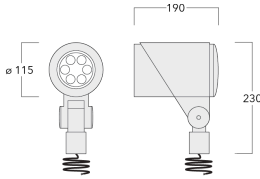

Spécifications

Description du matériel

Corps	Corps en fonte d'aluminium
Lentille	Verre de sécurité
Couleurs	Peinture poudre disponible avec 35 couleurs différents
Joint	Joint silicone CCG®
Visserie	PCS Inox avec revêtement polymère
IP	IP66
IK	IK08
Protection contre la corrosion	5CE
Surface exposée au vent	0.040 m²

Description électrique

Driver	Driver électronique
Power factor	>0.9

Informations complémentaires

Durée de vie	Ta=25° L90B10 > 90000h
Classe d'efficacité énergétique	C-D

WE-EF LUMIERE

ZAC de Chesnes Nord, 6 Rue de Brisson, CS80330, 38290 Satolas et Bonce - Téléphone: +33 4 74 99 14 44

info.france@we-ef.com - <https://we-ef.com/fr>

Sous réserve de modifications techniques et d'erreurs. - Généré le 23/10/2024