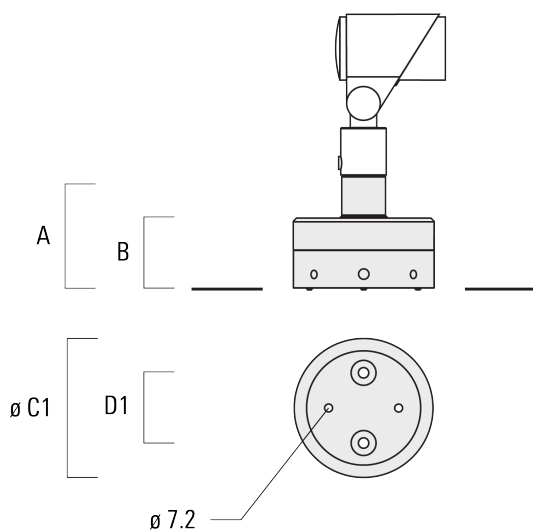

WE-EF LUMIERE

ZAC de Chesnes Nord, 6 Rue de Brisson, CS80330, 38290 Satolas et Bonce - Téléphone: +33 4 74 99 14 44

info.france@we-ef.com - <https://we-ef.com/fr>

Sous réserve de modifications techniques et d'erreurs. - Généré le 23/10/2024