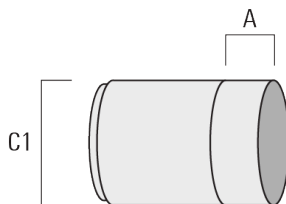

Canon anti-éblouissement

Description	Code produit	A	C1
ET-FLC321	145-9996	56	114

WE-EF LUMIERE

ZAC de Chesnes Nord, 6 Rue de Brisson, CS80330, 38290 Satolas et Bonce - Téléphone: +33 4 74 99 14 44

info.france@we-ef.com - <https://we-ef.com/fr>

Sous réserve de modifications techniques et d'erreurs. - Généré le 23/10/2024