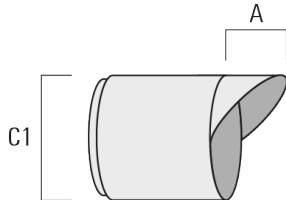

FLC321 - embout adaptable

Description	Code produit	A	C1
ES-FLC321	145-9995	55	114