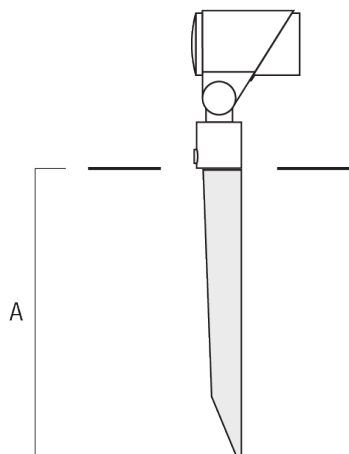

## FLC321 - embout adaptable

Description	Code produit	A	Poids (kg)
Piquet à planter pour FLC300	310-9102	270	1.20