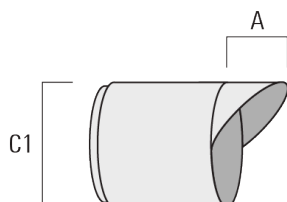

info.france@we-ef.com - <https://we-ef.com/fr>

Sous réserve de modifications techniques et d'erreurs. - Généré le 23/10/2024

145-9948

we-ef

FLC321 - embout adaptable

Description	Code produit	A	C1
ES-FLC321	145-9995	55	114