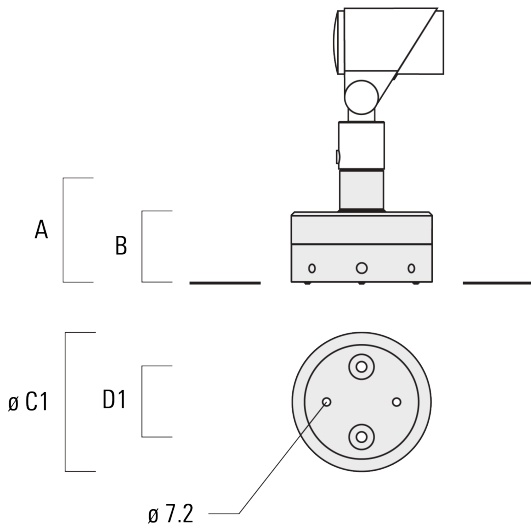

Sous réserve de modifications techniques et d'erreurs. - Généré le 23/11/2024

145-9948

we-ef

FLC321 - embout adaptable

Piquet à planter EF

Description	Code produit	A	Poids (kg)
Piquet à planter pour FLC300	310-9102	270	1.20

JB1 Boîte de dérivation étanche

Description	Code produit	A	B	C1	D1	Poids (kg)
Boîte de jonction, entrée latérale	310-9002	107	67	135	67	1.20

WE-EF LUMIERE

ZAC de Chesnes Nord, 6 Rue de Brisson, CS80330, 38290 Satolas et Bonce - Téléphone: +33 4 74 99 14 44
info.france@we-ef.com - <https://we-ef.com/fr>