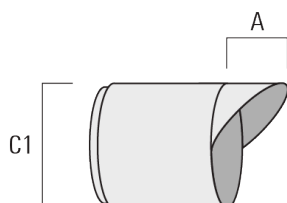

Sous réserve de modifications techniques et d'erreurs. - Généré le 23/11/2024

145-9948

we-ef

FLC321 - embout adaptable

Visière

Description	Code produit	A	C1
ES-FLC321	145-9995	55	114

Canon anti-éblouissement