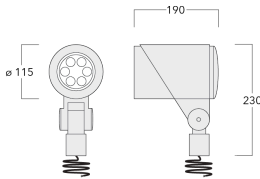

FLC321 - embout adaptable

Spécifications

Description du matériel

Corps	Corps en fonte d'aluminium
Lentille	Verre de sécurité
Couleurs	Peinture poudre disponible avec 35 couleurs différents
Joint	Joint silicone CCG®
Visserie	PCS Inox avec revêtement polymère
IP	IP66
IK	IK08
Protection contre la corrosion	5CE
Surface exposée au vent	0.040 m²

Description électrique

Driver	Driver électronique
Power factor	>0.9

Informations complémentaires

Durée de vie	Ta=25° L90B10 > 90000h
Classe d'efficacité énergétique	C-D

WE-EF LUMIERE

ZAC de Chesnes Nord, 6 Rue de Brisson, CS80330, 38290 Satolas et Bonce - Téléphone: +33 4 74 99 14 44

info.france@we-ef.com - <https://we-ef.com/fr>

Sous réserve de modifications techniques et d'erreurs. - Généré le 23/10/2024