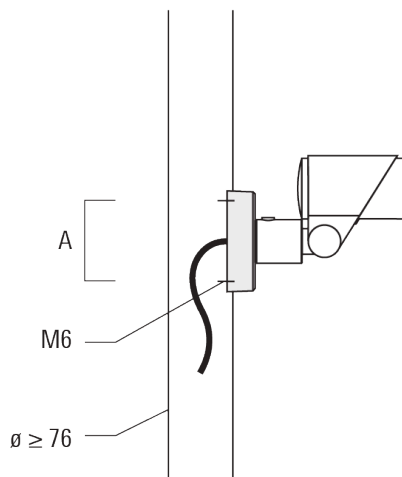

FLC321 - embout adaptable

Accessoires d'installation

Flat surface and Column fitter

Description	Code produit	A	B	Poids (kg)
FLC300 Adaptateur sur mât	145-9536	70		0.20

Adaptateur pour surface plane	145-9535	100	85	0.20