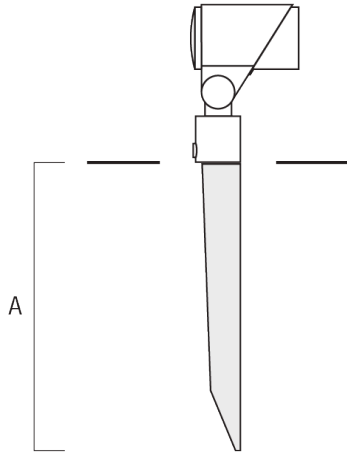

Sous réserve de modifications techniques et d'erreurs. - Généré le 23/11/2024

145-9948

we-ef

FLC321 - embout adaptable

Piquet à planter EF

Description	Code produit	A	Poids (kg)
Piquet à planter pour FLC300	310-9102	270	1.20

JB1 Boîte de dérivation étanche

Description	Code produit	A	B	C1	D1	Poids (kg)
Boîte de jonction, entrée latérale	310-9002	107	67	135	67	1.20

WE-EF LUMIERE

ZAC de Chesnes Nord, 6 Rue de Brisson, CS80330, 38290 Satolas et Bonce - Téléphone: +33 4 74 99 14 44
info.france@we-ef.com - <https://we-ef.com/fr>