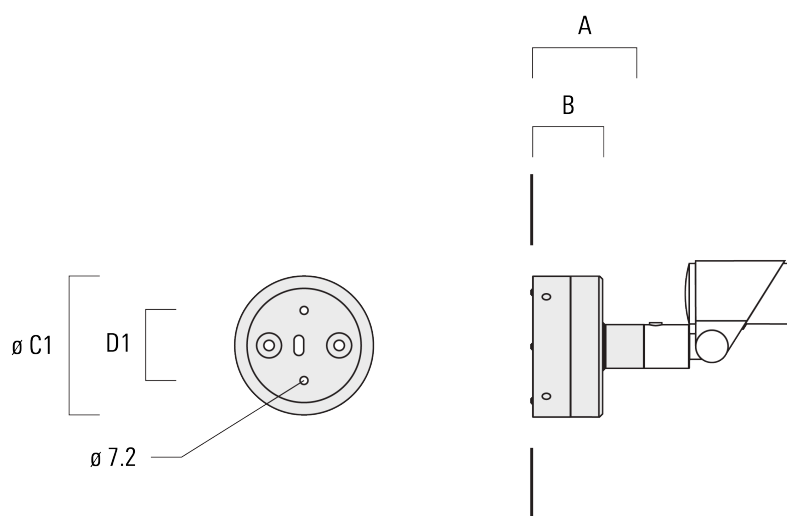

JB1 Boîte de dérivation étanche

Description	Code produit	A	B	C1	D1	Poids (kg)
Boîte de jonction, entrée latérale	310-9002	107	67	135	67	1.20

WE-EF LUMIERE

ZAC de Chesnes Nord, 6 Rue de Brisson, CS80330, 38290 Satolas et Bonce - Téléphone: +33 4 74 99 14 44
info.france@we-ef.com - <https://we-ef.com/fr>

Sous réserve de modifications techniques et d'erreurs. - Généré le 23/11/2024

145-9948

we-ef

FLC321 - embout adaptable

Description	Code produit	A	B	C1	D1	Poids (kg)
Boîte de jonction, entrée murale	310-9025	107	67	135	67	1.10