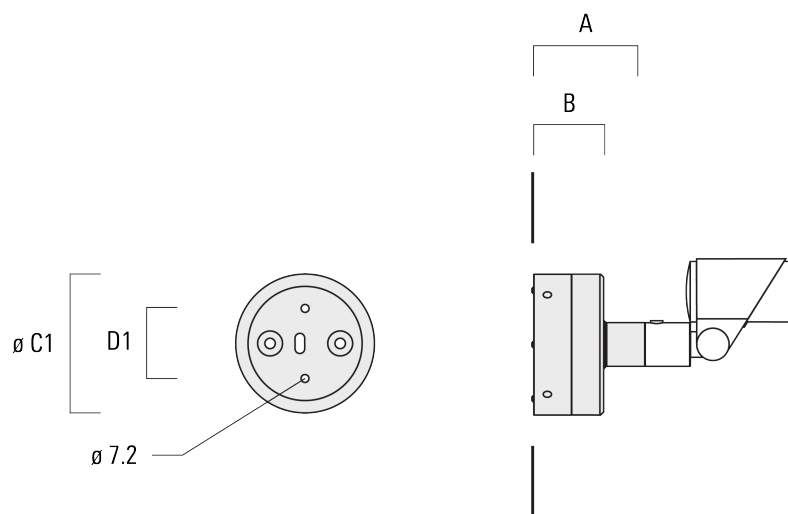

FLC321 - embout adaptable

Description	Code produit	A	Poids (kg)
Piquet à planter pour FLC300	310-9102	270	1.20

JB1 Boîte de dérivation étanche

Description	Code produit	A	B	C1	D1	Poids (kg)
Boîte de jonction, entrée latérale	310-9002	107	67	135	67	1.20

FLC321 - embout adaptable

Description	Code produit	A	B	C1	D1	Poids (kg)
Boîte de jonction, entrée murale	310-9025	107	67	135	67	1.10

**WE-EF LUMIERE**

ZAC de Chesnes Nord, 6 Rue de Brisson, CS80330, 38290 Satolas et Bonce - Téléphone: +33 4 74 99 14 44