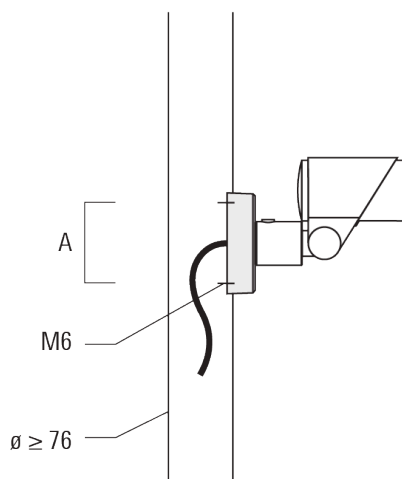

FLC321 - embout adaptable

Spécifications

Description du matériel

Corps	Corps en fonte d'aluminium
Lentille	Verre de sécurité
Couleurs	Peinture poudre disponible avec 35 couleurs différents
Joint	Joint silicone CCG®
Visserie	PCS Inox avec revêtement polymère
IP	IP66
IK	IK08
Protection contre la corrosion	5CE
Surface exposée au vent	0.040 m ²

Sous réserve de modifications techniques et d'erreurs. - Généré le 23/11/2024

145-9948

we-ef

FLC321 - embout adaptable

Accessoires d'installation

Flat surface and Column fitter

Description	Code produit	A	B	Poids (kg)
FLC300 Adaptateur sur mât	145-9536	70		0.20