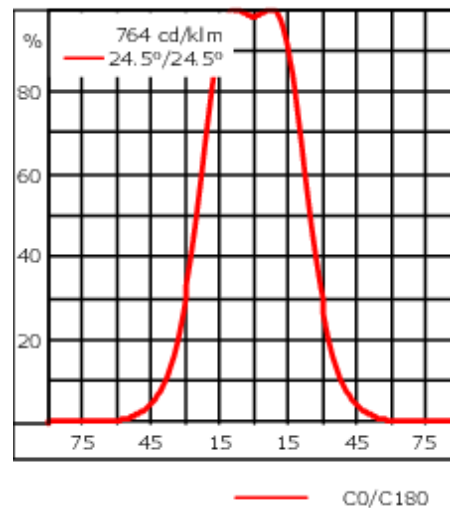

FLC321 - embout adaptable

Spécifications

Description du matériel

Corps	Corps en fonte d'aluminium
Lentille	Verre de sécurité
Couleurs	Peinture poudre disponible avec 35 couleurs différents
Joint	Joint silicone CCG®
Visserie	PCS Inox avec revêtement polymère
IP	IP66
IK	IK08
Protection contre la corrosion	5CE
Surface exposée au vent	0.040 m²

Description électrique

Driver	Driver électronique
Power factor	>0.9

Informations complémentaires

Durée de vie	Ta=25° L90B10 > 90000h
Classe d'efficacité énergétique	C-D

WE-EF LUMIERE

ZAC de Chesnes Nord, 6 Rue de Brisson, CS80330, 38290 Satolas et Bonce - Téléphone: +33 4 74 99 14 44

info.france@we-ef.com - <https://we-ef.com/fr>

Sous réserve de modifications techniques et d'erreurs. - Généré le 23/10/2024