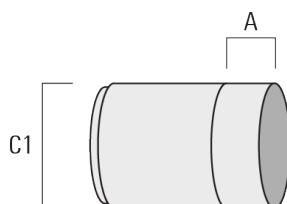

Canon anti-éblouissement

Description	Code produit	A	C1
ET-FLC321	145-9996	56	114

WE-EF LUMIERE

ZAC de Chesnes Nord, 6 Rue de Brisson, CS80330, 38290 Satolas et Bonce - Téléphone: +33 4 74 99 14 44

info.france@we-ef.com - <https://we-ef.com/fr>

Sous réserve de modifications techniques et d'erreurs. - Généré le 23/11/2024