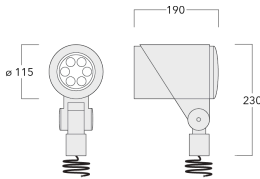

FLC321 - embout adaptable

Spécifications

Description du matériel

Corps	Corps en fonte d'aluminium
Lentille	Verre de sécurité
Couleurs	Peinture poudre disponible avec 35 couleurs différents
Joint	Joint silicone CCG®
Visserie	PCS Inox avec revêtement polymère
IP	IP66
IK	IK08
Protection contre la corrosion	5CE
Surface exposée au vent	0.040 m²

Description électrique

Driver	Driver électronique
Power factor	>0.9

Informations complémentaires

Durée de vie	Ta=25° L90B10 > 90000h
Classe d'efficacité énergétique	C-D

WE-EF LUMIERE

ZAC de Chesnes Nord, 6 Rue de Brisson, CS80330, 38290 Satolas et Bonce - Téléphone: +33 4 74 99 14 44
info.france@we-ef.com - <https://we-ef.com/fr>

Sous réserve de modifications techniques et d'erreurs. - Généré le 23/11/2024