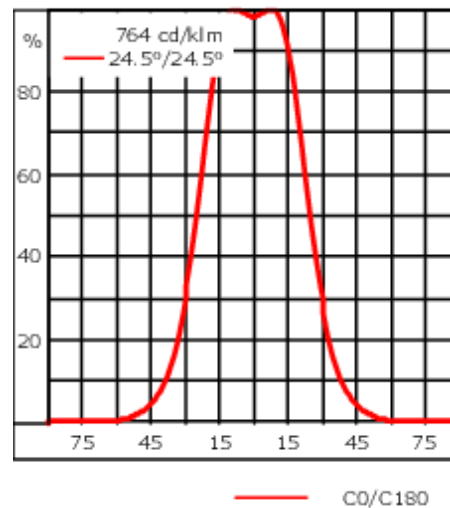

FLC321 - embout adaptable

Spécifications

Description du matériel

Corps	Corps en fonte d'aluminium
Lentille	Verre de sécurité
Couleurs	RAL9004 Noir de sécurité RAL9007 Aluminium gris RAL7016 Gris anthracite RAL9016 Blanc signalisation
Joint	Joint silicone CCG®
Visserie	PCS Inox avec recouvrement polymère
IP	IP66
IK	IK08
Protection contre la corrosion	5CE
Surface exposée au vent	0.040 m²

Description électrique

Driver	Driver électronique
Power factor	>0.9

Informations complémentaires

Durée de vie	Ta=25° L90B10 > 90000h
Classe d'efficacité énergétique	C-D

WE-EF Switzerland AG

Himmelrichstrasse 6, 6003 Luzern - Téléphone: +41 22 752 49 94

info.switzerland@we-ef.com - <https://we-ef.com/ch_fr>

Sous réserve de modifications techniques et d'erreurs. - Généré le 23/11/2024