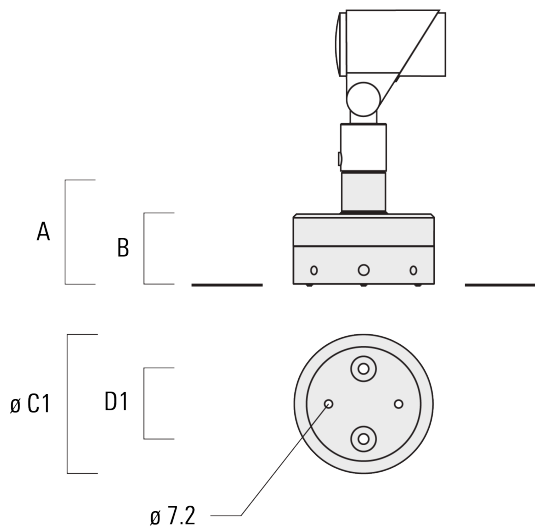

WE-EF Switzerland AG

Himmelrichstrasse 6, 6003 Luzern - Téléphone: +41 22 752 49 94

info.switzerland@we-ef.com - <https://we-ef.com/ch_fr>

Sous réserve de modifications techniques et d'erreurs. - Généré le 23/11/2024