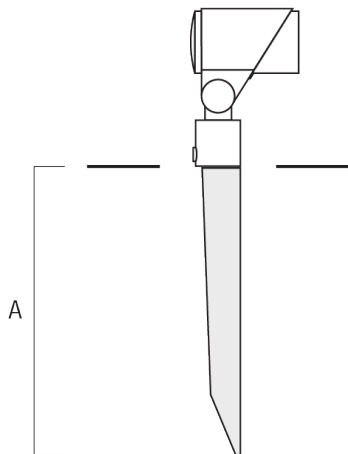

Sous réserve de modifications techniques et d'erreurs. - Généré le 23/11/2024

FLC321 - embout adaptable

Accessoires d'installation

Flat surface and Column fitter

Description	Référence	A	B	Poids (kg)
FLC300 Adaptateur sur mât	145-9536	70		0.20

Adaptateur pour surface plane	145-9535	100	85	0.20
-------------------------------	----------	-----	----	------

FLC321 - embout adaptable

Piquet à planter EF

Description	Référence	A	Poids (kg)
Piquet à planter pour FLC300	310-9102	270	1.20