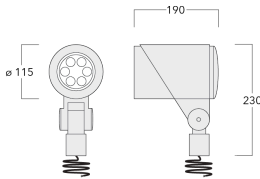

145-9950

FLC321 - embout adaptable

we-ef

Description

IP66. IK08. Corps en fonte d'aluminium. Visserie inox avec traitement PCS. Protection contre la corrosion 5CE. Joint silicone CCG®. Verre de sécurité. Le luminaire est scellé en usine et il n'est pas nécessaire de l'ouvrir pendant l'installation.

Poids	2.60 kg
Types photométries	faisceau symétrique, médium [M]
Type de Lampes	LED-6/18W / 1050 mA - 2700 K
IRC	80
Alimentation électrique	ballast électronique
LEDs	6
Rated input power	21 W
Flux lumineux nominal (lm)	
LED Lumen	375
Total Lumen	2250
Tj	85
Rated lumens (lm)	
LED Lumen	269.1
Total Lumen	1614.8
Ta	25

Spécifications

Description du matériel

Corps	Corps en fonte d'aluminium
Lentille	Verre de sécurité
Couleurs	Peinture poudre disponible avec 35 couleurs différents
Joint	Joint silicone CCG®
Visserie	PCS Inox avec revêtement polymère
IP	IP66
IK	IK08
Protection contre la corrosion	5CE
Surface exposée au vent	0.040 m ²