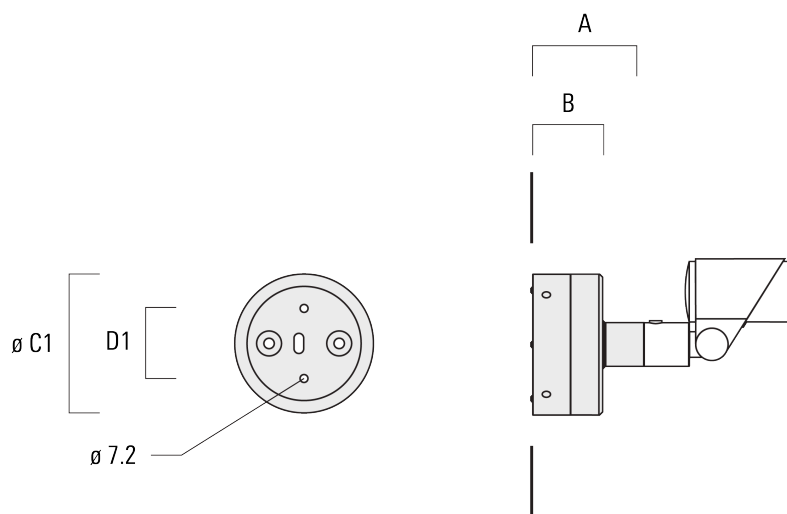

FLC321 - embout adaptable

Description	Code produit	A	Poids (kg)
Piquet à planter pour FLC300	310-9102	270	1.20

JB1 Boîte de dérivation étanche

Description	Code produit	A	B	C1	D1	Poids (kg)
Boîte de jonction, entrée latérale	310-9002	107	67	135	67	1.20

FLC321 - embout adaptable

Description	Code produit	A	B	C1	D1	Poids (kg)
Boîte de jonction, entrée murale	310-9025	107	67	135	67	1.10

145-9950

FLC321 - embout adaptable

we-ef

Control

0-10 V, 24VDC low voltage version