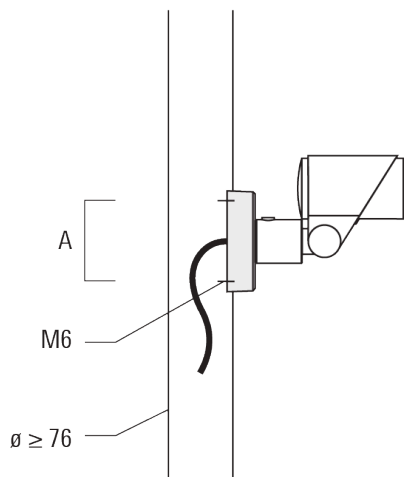

FLC321 - embout adaptable

Accessoires d'installation

Flat surface and Column fitter

Description	Code produit	A	B	Poids (kg)
FLC300 Adaptateur sur mât	145-9536	70		0.20

Adaptateur pour surface plane	145-9535	100	85	0.20