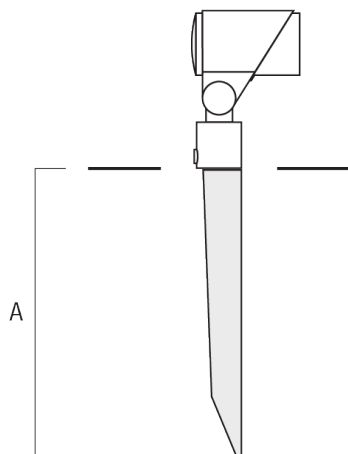

FLC321 - embout adaptable

Description	Code produit	A	Poids (kg)
Piquet à planter pour FLC300	310-9102	270	1.20

JB1 Boîte de dérivation étanche

Description	Code produit	A	B	C1	D1	Poids (kg)
Boîte de jonction, entrée latérale	310-9002	107	67	135	67	1.20