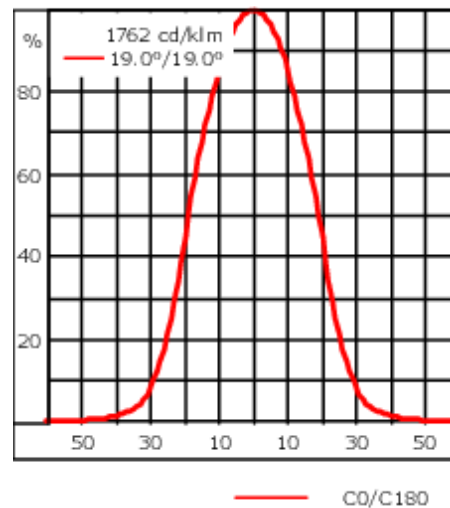

Spécifications

Description du matériel

Corps	Corps en fonte d'aluminium
Lentille	Verre de sécurité
Couleurs	Peinture poudre disponible avec 35 couleurs différents
Joint	Joint silicone CCG®
Visserie	PCS Inox avec revêtement polymère
IP	IP66
IK	IK08
Protection contre la corrosion	5CE
Surface exposée au vent	0.040 m²

Description électrique

Driver	Driver électronique
Power factor	>0.9

Informations complémentaires

Durée de vie	Ta=25° L90B10 > 90000h
Classe d'efficacité énergétique	C-D

WE-EF LUMIERE

ZAC de Chesnes Nord, 6 Rue de Brisson, CS80330, 38290 Satolas et Bonce - Téléphone: +33 4 74 99 14 44

info.france@we-ef.com - <https://we-ef.com/fr>

Sous réserve de modifications techniques et d'erreurs. - Généré le 23/10/2024