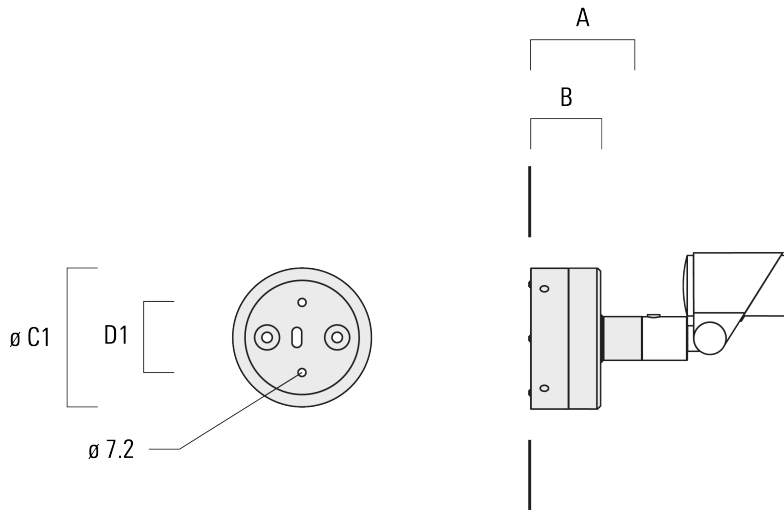

JB1 Boîte de dérivation étanche

Description	Référence	A	B	C1	D1	Poids (kg)
Boîte de jonction, entrée latérale	310-9002	107	67	135	67	1.20

WE-EF Switzerland AG

Himmelrichstrasse 6, 6003 Luzern - Téléphone: +41 22 752 49 94

info.switzerland@we-ef.com - https://we-ef.com/ch_fr

Sous réserve de modifications techniques et d'erreurs. - Généré le 23/10/2024

FLC321 - embout adaptable

Description	Référence	A	B	C1	D1	Poids (kg)
Boîte de jonction, entrée murale	310-9025	107	67	135	67	1.10