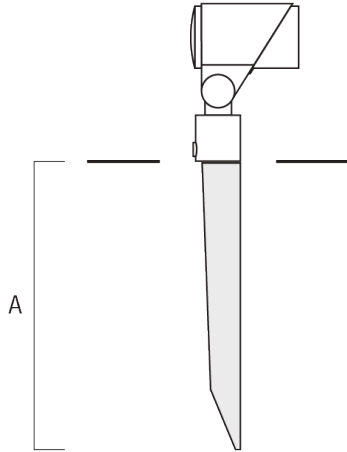

FLC321 - embout adaptable

Description	Référence	A	Poids (kg)
Piquet à planter pour FLC300	310-9102	270	1.20

JB1 Boîte de dérivation étanche

Description	Référence	A	B	C1	D1	Poids (kg)
Boîte de jonction, entrée latérale	310-9002	107	67	135	67	1.20