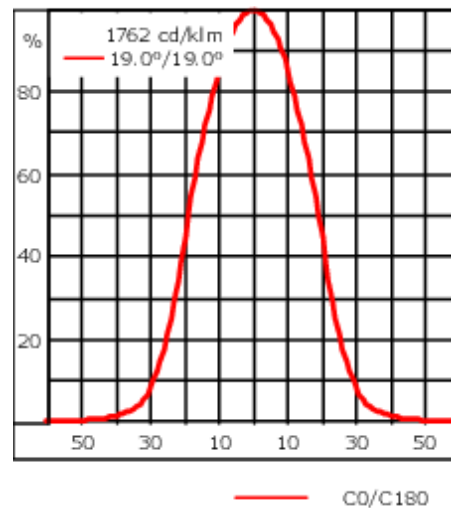

Spécifications

Description du matériel

Corps	Corps en fonte d'aluminium
Lentille	Verre de sécurité
Couleurs	RAL9004 Noir de sécurité RAL9007 Aluminium gris RAL7016 Gris anthracite RAL9016 Blanc signalisation
Joint	Joint silicone CCG®
Visserie	PCS Inox avec revêtement polymère
IP	IP66
IK	IK08
Protection contre la corrosion	5CE
Surface exposée au vent	0.040 m²

Description électrique

Driver	Driver électronique
Power factor	>0.9

Informations complémentaires

Durée de vie	Ta=25° L90B10 > 90000h
Classe d'efficacité énergétique	C-D

WE-EF Switzerland AG

Himmelrichstrasse 6, 6003 Luzern - Téléphone: +41 22 752 49 94

info.switzerland@we-ef.com - <https://we-ef.com/ch_fr>

Sous réserve de modifications techniques et d'erreurs. - Généré le 23/10/2024