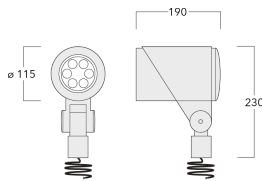

Spécifications

Description du matériel

Corps	Corps en fonte d'aluminium
Lentille	Verre de sécurité
Couleurs	RAL9004 Noir de sécurité RAL9007 Aluminium gris RAL7016 Gris anthracite RAL9016 Blanc signalisation
Joint	Joint silicone CCG®
Visserie	PCS Inox avec revêtement polymère
IP	IP66
IK	IK08
Protection contre la corrosion	5CE
Surface exposée au vent	0.040 m²

Description électrique

Driver	Driver électronique
Power factor	>0.9

Informations complémentaires

Durée de vie	Ta=25° L90B10 > 90000h
Classe d'efficacité énergétique	C-D

WE-EF Switzerland AG

Himmelrichstrasse 6, 6003 Luzern - Téléphone: +41 22 752 49 94

info.switzerland@we-ef.com - <https://we-ef.com/ch_fr>

Sous réserve de modifications techniques et d'erreurs. - Généré le 23/10/2024