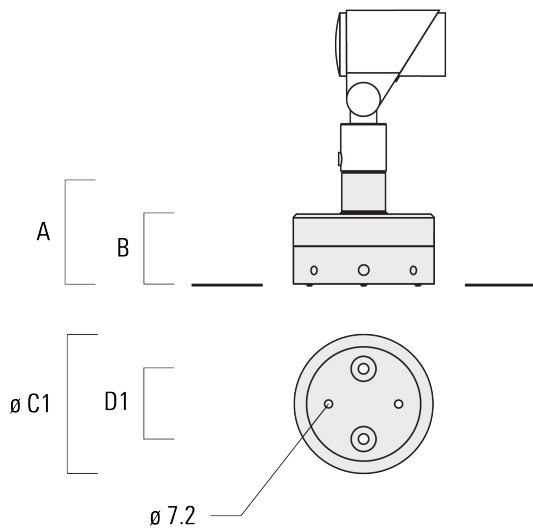

WE-EF Switzerland AG

Himmelrichstrasse 6, 6003 Luzern - Téléphone: +41 22 752 49 94

info.switzerland@we-ef.com - <https://we-ef.com/ch_fr>

Sous réserve de modifications techniques et d'erreurs. - Généré le 23/10/2024