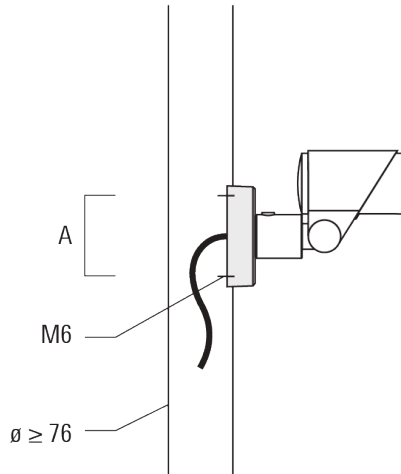

Sous réserve de modifications techniques et d'erreurs. - Généré le 23/10/2024

FLC321 - embout adaptable

Accessoires d'installation

Flat surface and Column fitter

Description	Référence	A	B	Poids (kg)
FLC300 Adaptateur sur mât	145-9536	70		0.20