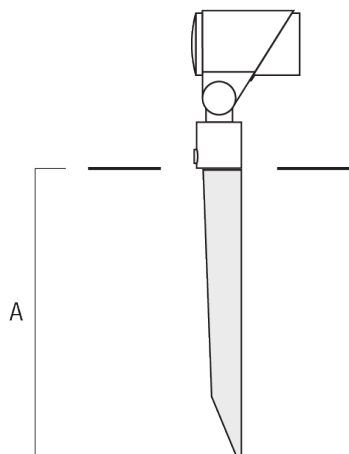

FLC321 - embout adaptable

Description	Code produit	A	Poids (kg)
Piquet à planter pour FLC300	310-9102	270	1.20

JB1 Boîte de dérivation étanche

Description	Code produit	A	B	C1	D1	Poids (kg)
Boîte de jonction, entrée latérale	310-9002	107	67	135	67	1.20