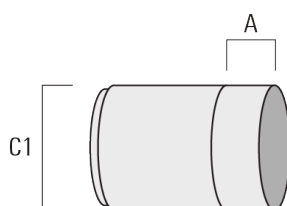

Canon anti-éblouissement

Description	Code produit	A	C1
ET-FLC321	145-9996	56	114

WE-EF LUMIERE

ZAC de Chesnes Nord, 6 Rue de Brisson, CS80330, 38290 Satolas et Bonce - Téléphone: +33 4 74 99 14 44

info.france@we-ef.com - <https://we-ef.com/fr>

Sous réserve de modifications techniques et d'erreurs. - Généré le 23/10/2024