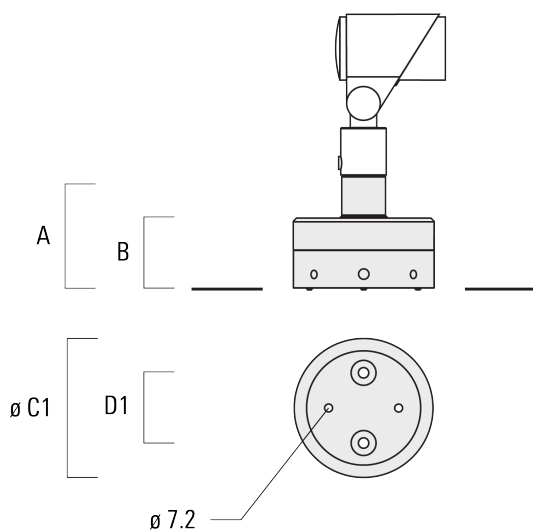

FLC321 - embout adaptable

Description	Code produit	A	Poids (kg)
Piquet à planter pour FLC300	310-9102	270	1.20

JB1 Boîte de dérivation étanche

Description	Code produit	A	B	C1	D1	Poids (kg)
Boîte de jonction, entrée latérale	310-9002	107	67	135	67	1.20