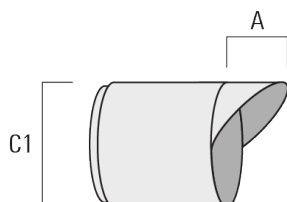

FLC321 - embout adaptable

Description	Code produit	A	C1
ES-FLC321	145-9995	55	114