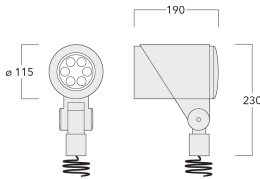

Poids	2.60 kg
Types photométries	faisceau symétrique, ultra intensif [EE]
Type de Lampes	LED-6/18W / 1050 mA - 2700 K
IRC	80
Alimentation électrique	ballast électronique
LEDs	6
Rated input power	21 W

Flux lumineux nominal (lm)

Sous réserve de modifications techniques et d'erreurs. - Généré le 23/11/2024

FLC321 - embout adaptable

Spécifications

Description du matériel

Corps	Corps en fonte d'aluminium
Lentille	Verre de sécurité
Couleurs	Peinture poudre disponible avec 35 couleurs différents
Joint	Joint silicone CCG®
Visserie	PCS Inox avec revêtement polymère
IP	IP66
IK	IK08
Protection contre la corrosion	5CE
Surface exposée au vent	0.040 m ²