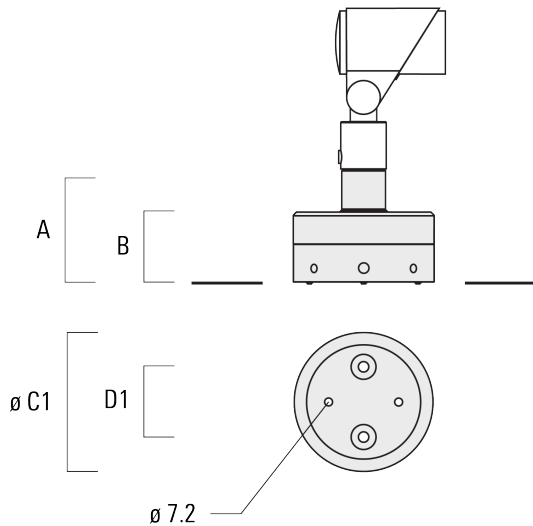

info.france@we-ef.com - <https://we-ef.com/fr>

Sous réserve de modifications techniques et d'erreurs. - Généré le 23/11/2024

FLC321 - embout adaptable

Piquet à planter EF

Description	Code produit	A	Poids (kg)
Piquet à planter pour FLC300	310-9102	270	1.20

JB1 Boîte de dérivation étanche

Description	Code produit	A	B	C1	D1	Poids (kg)
Boîte de jonction, entrée latérale	310-9002	107	67	135	67	1.20

WE-EF LUMIERE

ZAC de Chesnes Nord, 6 Rue de Brisson, CS80330, 38290 Satolas et Bonce - Téléphone: +33 4 74 99 14 44
 info.france@we-ef.com - <https://we-ef.com/fr>

Sous réserve de modifications techniques et d'erreurs. - Généré le 23/11/2024

FLC321 - embout adaptable

Description	Code produit	A	B	C1	D1	Poids (kg)
Boîte de jonction, entrée murale	310-9025	107	67	135	67	1.10