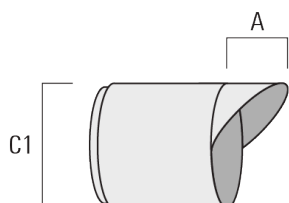

Sous réserve de modifications techniques et d'erreurs. - Généré le 23/11/2024

145-9956

we-ef

FLC321 - embout adaptable

Visière

Description	Code produit	A	C1
ES-FLC321	145-9995	55	114

Canon anti-éblouissement