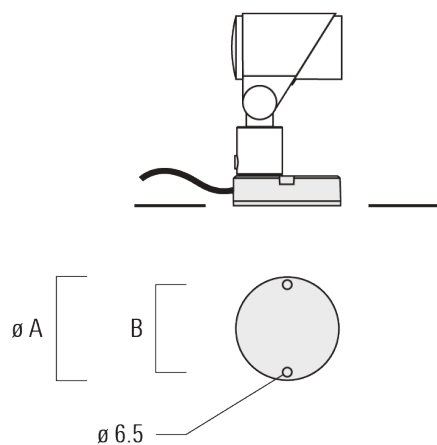

WE-EF LUMIERE

ZAC de Chesnes Nord, 6 Rue de Brisson, CS80330, 38290 Satolas et Bonce - Téléphone: +33 4 74 99 14 44

info.france@we-ef.com - <https://we-ef.com/fr>

Sous réserve de modifications techniques et d'erreurs. - Généré le 23/11/2024