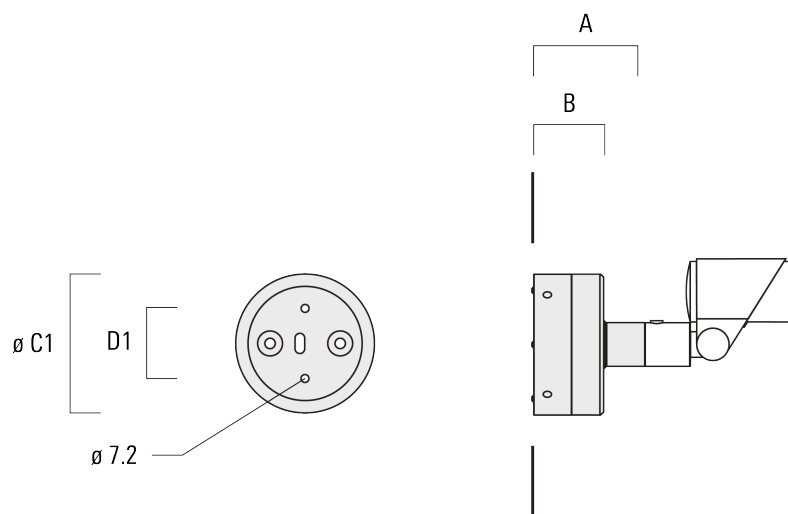

JB1 Boîte de dérivation étanche

Description	Code produit	A	B	C1	D1	Poids (kg)
Boîte de jonction, entrée latérale	310-9002	107	67	135	67	1.20

WE-EF LUMIERE

ZAC de Chesnes Nord, 6 Rue de Brisson, CS80330, 38290 Satolas et Bonce - Téléphone: +33 4 74 99 14 44
 info.france@we-ef.com - <https://we-ef.com/fr>

Sous réserve de modifications techniques et d'erreurs. - Généré le 23/11/2024

FLC321 - embout adaptable

Description	Code produit	A	B	C1	D1	Poids (kg)
Boîte de jonction, entrée murale	310-9025	107	67	135	67	1.10