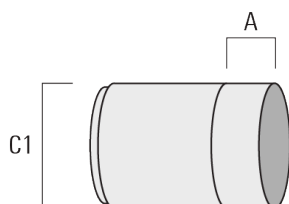

Canon anti-éblouissement

Description	Code produit	A	C1
ET-FLC321	145-9996	56	114

WE-EF LUMIERE

ZAC de Chesnes Nord, 6 Rue de Brisson, CS80330, 38290 Satolas et Bonce - Téléphone: +33 4 74 99 14 44
info.france@we-ef.com - <https://we-ef.com/fr>

Sous réserve de modifications techniques et d'erreurs. - Généré le 23/11/2024