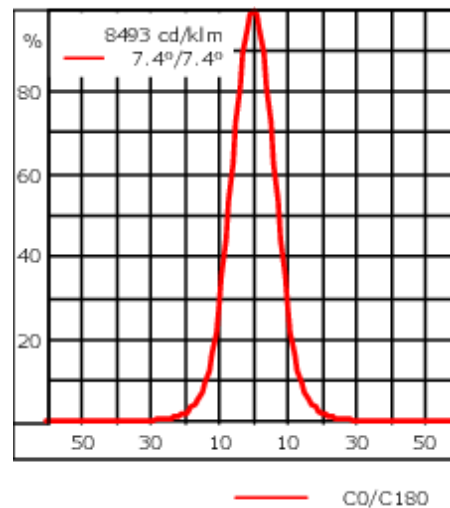

FLC321 - embout adaptable

Spécifications

Description du matériel

Corps	Corps en fonte d'aluminium
Lentille	Verre de sécurité
Couleurs	Peinture poudre disponible avec 35 couleurs différents
Joint	Joint silicone CCG®
Visserie	PCS Inox avec revêtement polymère
IP	IP66
IK	IK08
Protection contre la corrosion	5CE
Surface exposée au vent	0.040 m²

Description électrique

Driver	Driver électronique
Power factor	>0.9

Informations complémentaires

Durée de vie	Ta=25° L90B10 > 90000h
Classe d'efficacité énergétique	C-D

WE-EF LUMIERE

ZAC de Chesnes Nord, 6 Rue de Brisson, CS80330, 38290 Satolas et Bonce - Téléphone: +33 4 74 99 14 44
info.france@we-ef.com - <https://we-ef.com/fr>

Sous réserve de modifications techniques et d'erreurs. - Généré le 23/11/2024