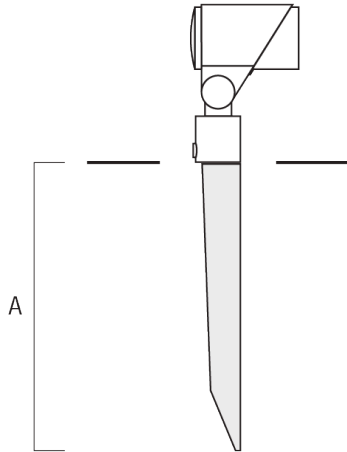

FLC321 - embout adaptable

Piquet à planter EF

Description	Code produit	A	Poids (kg)
Piquet à planter pour FLC300	310-9102	270	1.20

JB1 Boîte de dérivation étanche

Description	Code produit	A	B	C1	D1	Poids (kg)
Boîte de jonction, entrée latérale	310-9002	107	67	135	67	1.20