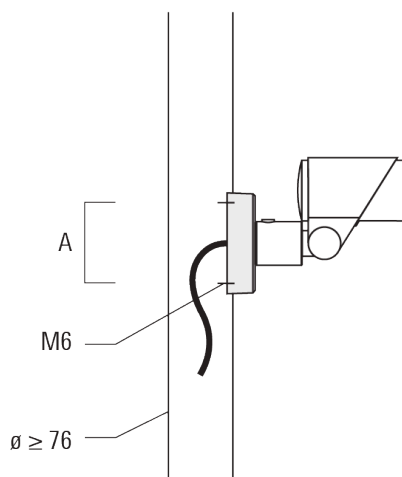

Sous réserve de modifications techniques et d'erreurs. - Généré le 23/11/2024

FLC321 - embout adaptable

Spécifications

Description du matériel

Corps	Corps en fonte d'aluminium
Lentille	Verre de sécurité
Couleurs	Peinture poudre disponible avec 35 couleurs différents
Joint	Joint silicone CCG®
Visserie	PCS Inox avec revêtement polymère
IP	IP66
IK	IK08
Protection contre la corrosion	5CE
Surface exposée au vent	0.040 m ²

Sous réserve de modifications techniques et d'erreurs. - Généré le 23/11/2024

145-9956

FLC321 - embout adaptable

we-ef

Accessoires d'installation

Flat surface and Column fitter

Description	Code produit	A	B	Poids (kg)
FLC300 Adaptateur sur mât	145-9536	70		0.20