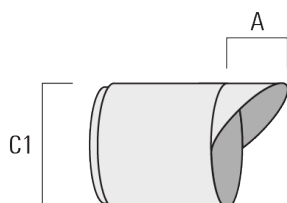

Sous réserve de modifications techniques et d'erreurs. - Généré le 23/11/2024

FLC321 - embout adaptable

Visière

Description	Code produit	A	C1
ES-FLC321	145-9995	55	114

Canon anti-éblouissement

Description	Code produit	A	C1
ET-FLC321	145-9996	56	114