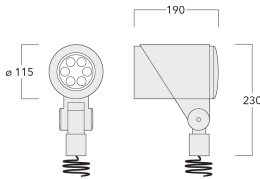

Poids	2.60 kg
Types photométries	faisceau symétrique, ultra intensif [EE]
Type de Lampes	LED-6/18W / 1050 mA - 4000 K
IRC	80
Alimentation électrique	ballast électronique
LEDs	6
Rated input power	21 W

Flux lumineux nominal (lm)

info.france@we-ef.com - <https://we-ef.com/fr>

Sous réserve de modifications techniques et d'erreurs. - Généré le 23/11/2024

Spécifications

Description du matériel

Corps	Corps en fonte d'aluminium
Lentille	Verre de sécurité
Couleurs	Peinture poudre disponible avec 35 couleurs différents
Joint	Joint silicone CCG®
Visserie	PCS Inox avec revêtement polymère
IP	IP66
IK	IK08
Protection contre la corrosion	5CE
Surface exposée au vent	0.040 m ²