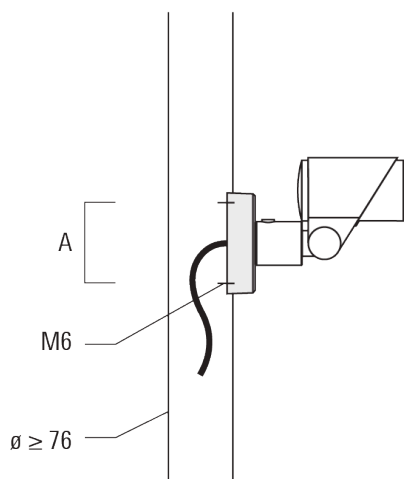

Sous réserve de modifications techniques et d'erreurs. - Généré le 23/11/2024

FLC321 - embout adaptable

Accessoires d'installation

Flat surface and Column fitter

Description	Code produit	A	B	Poids (kg)
FLC300 Adaptateur sur mât	145-9536	70		0.20