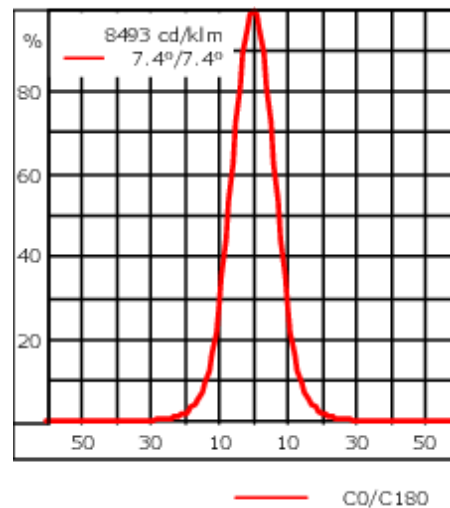

Spécifications

Description du matériel

Corps	Corps en fonte d'aluminium
Lentille	Verre de sécurité
Couleurs	Peinture poudre disponible avec 35 couleurs différents
Joint	Joint silicone CCG®
Visserie	PCS Inox avec revêtement polymère
IP	IP66
IK	IK08
Protection contre la corrosion	5CE
Surface exposée au vent	0.040 m²

Description électrique

Driver	Driver électronique
Power factor	>0.9

Informations complémentaires

Durée de vie	Ta=25° L90B10 > 90000h
Classe d'efficacité énergétique	C-D

WE-EF LUMIERE

ZAC de Chesnes Nord, 6 Rue de Brisson, CS80330, 38290 Satolas et Bonce - Téléphone: +33 4 74 99 14 44
info.france@we-ef.com - <https://we-ef.com/fr>

Sous réserve de modifications techniques et d'erreurs. - Généré le 23/11/2024