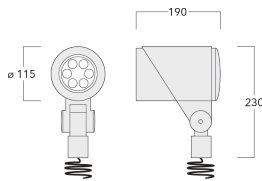

Spécifications

Description du matériel

Corps	Corps en fonte d'aluminium
Lentille	Verre de sécurité
Couleurs	RAL9004 Noir de sécurité RAL9007 Aluminium gris RAL7016 Gris anthracite RAL9016 Blanc signalisation
Joint	Joint silicone CCG®
Visserie	PCS Inox avec recouvrement polymère
IP	IP66
IK	IK08
Protection contre la corrosion	5CE
Surface exposée au vent	0.040 m²

Description électrique

Driver	Driver électronique
Power factor	>0.9

Informations complémentaires

Durée de vie	Ta=25° L90B10 > 90000h
Classe d'efficacité énergétique	C-D

WE-EF Switzerland AG

Himmelrichstrasse 6, 6003 Luzern - Téléphone: +41 22 752 49 94

info.switzerland@we-ef.com - <https://we-ef.com/ch_fr>

Sous réserve de modifications techniques et d'erreurs. - Généré le 23/11/2024