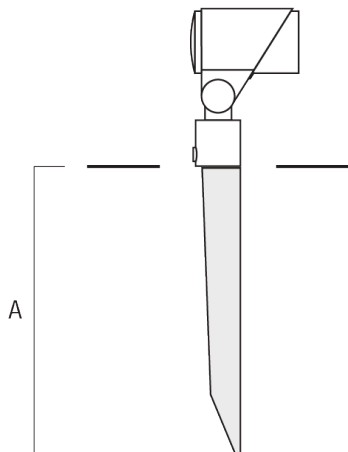

FLC321 - embout adaptable

Piquet à planter EF

Description	Référence	A	Poids (kg)
Piquet à planter pour FLC300	310-9102	270	1.20

JB1 Boîte de dérivation étanche

Description	Référence	A	B	C1	D1	Poids (kg)
Boîte de jonction, entrée latérale	310-9002	107	67	135	67	1.20