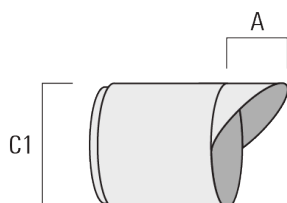

FLC321 - embout adaptable

Visière

Description	Référence	A	C1
ES-FLC321	145-9995	55	114