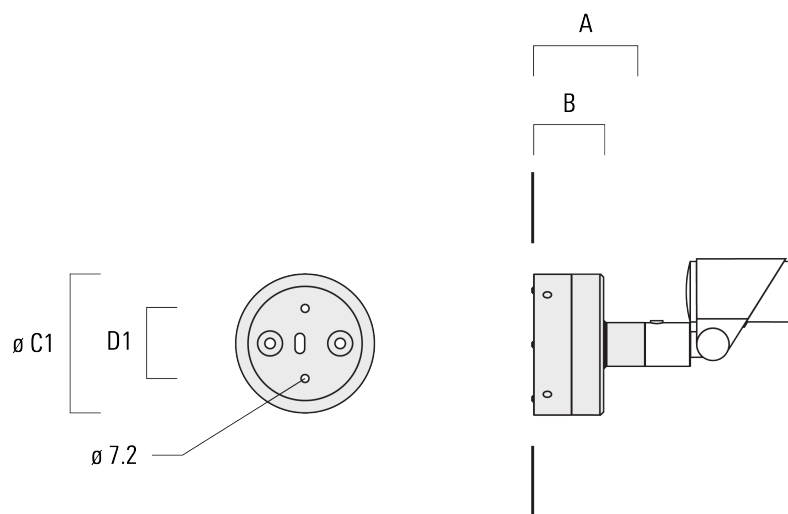

## FLC321 - embout adaptable

Description	Référence	A	B	C1	D1	Poids (kg)
Boîte de jonction, entrée murale	310-9025	107	67	135	67	1.10

**Accessoires Optiques****Lentille e'largissante**

Description	Référence	C1
IO-360-FLC321	145-9992	87