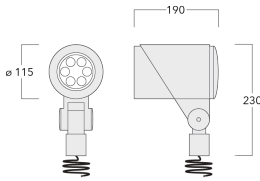

FLC321 - embout adaptable

Spécifications

Description du matériel

Corps	Corps en fonte d'aluminium
Lentille	Verre de sécurité
Couleurs	RAL9004 Noir de sécurité RAL9007 Aluminium gris RAL7016 Gris anthracite RAL9016 Blanc signalisation
Joint	Joint silicone CCG®
Visserie	PCS Inox avec revêtement polymère
IP	IP66
IK	IK08
Protection contre la corrosion	5CE
Surface exposée au vent	0.040 m²

Description électrique

Driver	Driver électronique
Power factor	>0.9

Informations complémentaires

Durée de vie	Ta=25° L90B10 > 90000h
Classe d'efficacité énergétique	C-D

WE-EF Switzerland AG

Himmelrichstrasse 6, 6003 Luzern - Téléphone: +41 22 752 49 94

info.switzerland@we-ef.com - <https://we-ef.com/ch_fr>

Sous réserve de modifications techniques et d'erreurs. - Généré le 23/10/2024