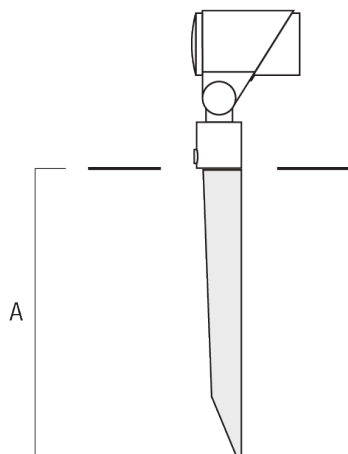

Sous réserve de modifications techniques et d'erreurs. - Généré le 23/11/2024

FLC321 - embout adaptable

Piquet à planter EF

Description	Code produit	A	Poids (kg)
Piquet à planter pour FLC300	310-9102	270	1.20