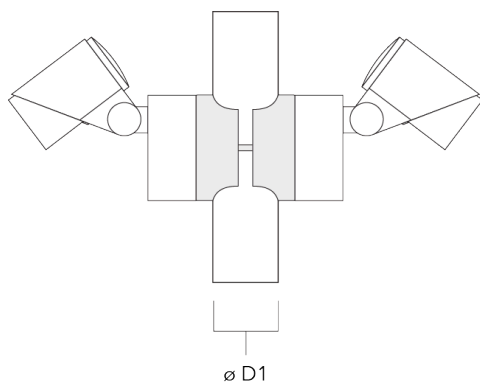

## Collier pour mâts TS

Description	Référence	D1	Poids (kg)
Pole clamp SP1-M5, single (Ø 38-60)	146-7201	38-60	1.20

Pole clamp SP1-M5, single (Ø 76-89)	146-7202	76-89	1.10
-------------------------------------	----------	-------	------

## FLC321 - montage en surface

Description	Référence	D1	Poids (kg)
Pole clamp SP2-M5, single (Ø 38-60)	146-7203	38-60	1.30

Pole clamp SP2-M5, single (Ø 76-89)	146-7204	76-89	1.20
-------------------------------------	----------	-------	------