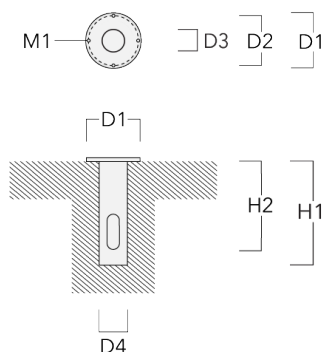

Sous réserve de modifications techniques et d'erreurs. - Généré le 23/11/2024

Accessoires d'installation

Base à enterrer

Description	Référence	D1	D2	D3	D4	H1	H2	M1	Poids (kg)
Base à enterrer ESV4	300-0461	145	130	102	108	400	350	8	7.85

Pole clamp SP1-M5, single (Ø 76-89)	146-7202	76-89	1.10
-------------------------------------	----------	-------	------

FLC321 - montage en surface

Description	Référence	D1	Poids (kg)
Pole clamp SP2-M5, single (Ø 38-60)	146-7203	38-60	1.30

Pole clamp SP2-M5, single (Ø 76-89)	146-7204	76-89	1.20
-------------------------------------	----------	-------	------

Accessoires Optiques**Lentille e'largissante**

Description	Référence	C1
IO-360-FLC321	145-9992	87