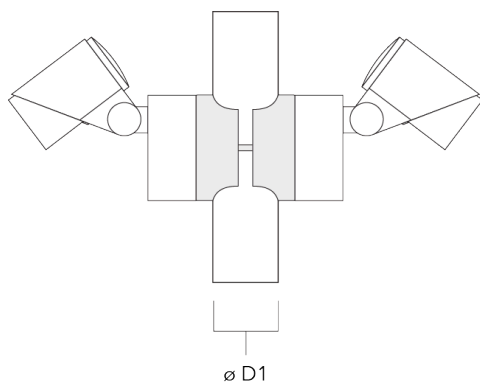

Sous réserve de modifications techniques et d'erreurs. - Généré le 23/11/2024

Accessoires d'installation

Base à enterrer

Description	Référence	D1	D2	D3	D4	H1	H2	M1	Poids (kg)
Base à enterrer ESV4	300-0461	145	130	102	108	400	350	8	7.85

Socle de montage EM

Description	Référence	A	B	C1	D1	Poids (kg)
Socle de montage EM1 pour FLC311/321	146-7169	26	200	120	160	1.80

Collier pour mâts TS

Description	Référence	D1	Poids (kg)
Pole clamp SP1-M5, single (Ø 38-60)	146-7201	38-60	1.20

Pole clamp SP1-M5, single (Ø 76-89)	146-7202	76-89	1.10
-------------------------------------	----------	-------	------

FLC321 - montage en surface

Description	Référence	D1	Poids (kg)
Pole clamp SP2-M5, single (Ø 38-60)	146-7203	38-60	1.30

Pole clamp SP2-M5, single (Ø 76-89)	146-7204	76-89	1.20
-------------------------------------	----------	-------	------

Accessoires Optiques**Lentille e'largissante**

Description	Référence	C1
IO-360-FLC321	145-9992	87