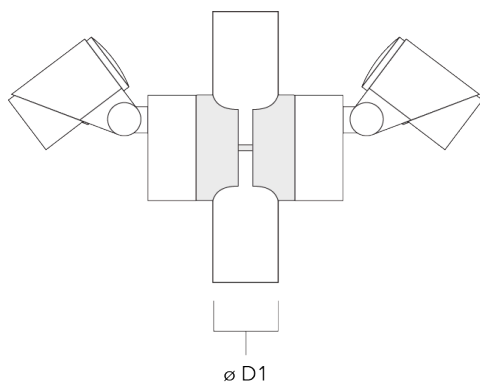

Socle de montage EM

Description	Référence	A	B	C1	D1	Poids (kg)
Socle de montage EM1 pour FLC311/321	146-7169	26	200	120	160	1.80

Collier pour mâts TS

Description	Référence	D1	Poids (kg)
Pole clamp SP1-M5, single (Ø 38-60)	146-7201	38-60	1.20

Pole clamp SP1-M5, single (Ø 76-89)	146-7202	76-89	1.10
-------------------------------------	----------	-------	------

FLC321 - montage en surface

Description	Référence	D1	Poids (kg)
Pole clamp SP2-M5, single (Ø 38-60)	146-7203	38-60	1.30

Pole clamp SP2-M5, single (Ø 76-89)	146-7204	76-89	1.20
-------------------------------------	----------	-------	------

Accessoires Optiques**Lentille e'largissante**

Description	Référence	C1
IO-360-FLC321	145-9992	87

**Lentille ovalisante**

Description	Référence	C1
IO-180-FLC321	145-9991	87

145-9972

we-ef

FLC321 - montage en surface

Lentille ovalisante "lèche mur"

Description	Référence	C1
IO-20-FLC321	145-9993	87

Grille nid d'abeille