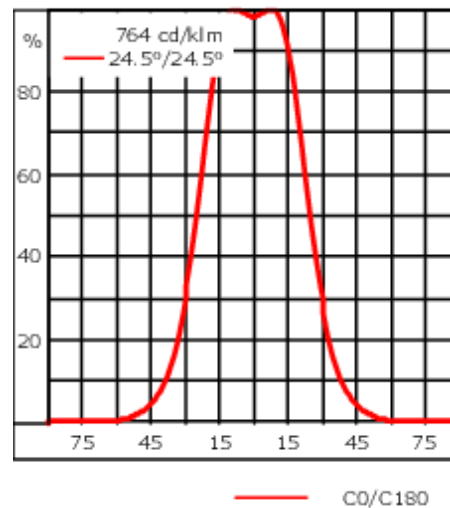

FLC321 - montage en surface

Spécifications

Description du matériel

Corps	Corps en fonte d'aluminium
Lentille	Verre de sécurité
Couleurs	RAL9004 Noir de sécurité RAL9007 Aluminium gris RAL7016 Gris anthracite RAL9016 Blanc signalisation
Joint	CCG® Joint silicone
Visserie	PCS Inox avec revêtement polymère
IP	IP66
IK	IK08
Protection contre la corrosion	5CE
Surface exposée au vent	0.045 m²

Description électrique

Driver	Driver électronique
Power factor	>0.9

Informations complémentaires

Durée de vie	Ta=25° L90B10 > 90000h
Classe d'efficacité énergétique	C-D

WE-EF Switzerland AG

Himmelrichstrasse 6, 6003 Luzern - Téléphone: +41 22 752 49 94

info.switzerland@we-ef.com - <https://we-ef.com/ch_fr>

Sous réserve de modifications techniques et d'erreurs. - Généré le 23/11/2024