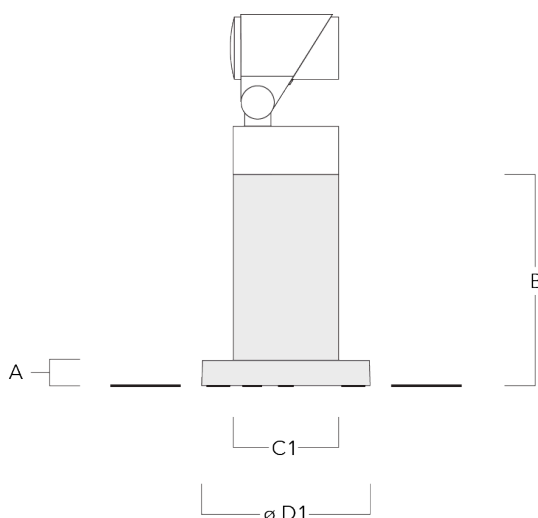

Description

IP66. IK08. Corps en fonte d'aluminium. Visserie inox avec traitement PCS. Protection contre la corrosion 5CE. Joint silicone CCG®. Verre de sécurité. Le luminaire est scellé en usine et il n'est pas nécessaire de l'ouvrir pendant l'installation.

Sous réserve de modifications techniques et d'erreurs. - Généré le 23/11/2024

Accessoires d'installation

Base à enterrer

Description	Référence	D1	D2	D3	D4	H1	H2	M1	Poids (kg)
Base à enterrer ESV4	300-0461	145	130	102	108	400	350	8	7.85

Socle de montage EM

Description	Référence	A	B	C1	D1	Poids (kg)
Socle de montage EM1 pour FLC311/321	146-7169	26	200	120	160	1.80

Collier pour mâts TS

Description	Référence	D1	Poids (kg)
Pole clamp SP1-M5, single (Ø 38-60)	146-7201	38-60	1.20

Pole clamp SP1-M5, single (Ø 76-89)	146-7202	76-89	1.10
-------------------------------------	----------	-------	------

FLC321 - montage en surface

Description	Référence	D1	Poids (kg)
Pole clamp SP2-M5, single (Ø 38-60)	146-7203	38-60	1.30