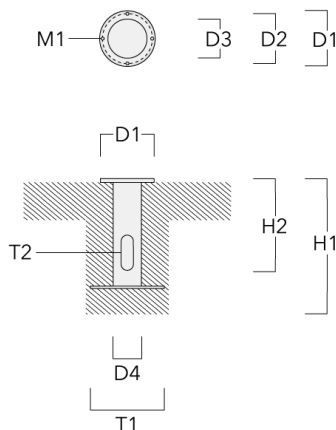

FLC321 Surface mounted

Specifications

Material description

Body	Marine-grade, die-cast aluminium alloy
Lens	Safety glass lens
Colours	<div style="display: flex; align-items: center;"> <div style="width: 20px; height: 15px; background-color: black; margin-right: 5px;"></div> RAL9004 Signal black </div> <div style="display: flex; align-items: center; margin-top: 5px;"> <div style="width: 20px; height: 15px; background-color: #808080; margin-right: 5px;"></div> RAL9007 Grey aluminium </div> <div style="display: flex; align-items: center; margin-top: 5px;"> <div style="width: 20px; height: 15px; background-color: #404040; margin-right: 5px;"></div> RAL7016 Anthracite grey </div> <div style="display: flex; align-items: center; margin-top: 5px;"> <div style="width: 20px; height: 15px; background-color: #e0e0e0; margin-right: 5px;"></div> RAL9016 Traffic white </div>
Gasket	Silicone CCG® Controlled Compression Gasket
Fasteners	PCS hardware
Ingress protection	IP66
Impact resistance	IK08
Corrosion resistance	5CE
Windage	0.045 m ²

FLC321 Surface mounted

Mounting Accessories

Planted root

Description	Part ID	D1	D2	D3	D4	H1	H2	M1	T1	T2	Weight (kg)
Planted root ESV4	300-0461-AP	150	130	60	89	400	350	8	200	50 x 100	3.85

Short post

Description	Part ID	A	B	C1	D1	Weight (kg)
Short post EM1 for FLC311/321	146-7169	26	200	120	160	1.80

FLC321 Surface mounted

Pole clamp SP - Tiltable

Description	Part ID	D1	Weight (kg)
Pole clamp SP1-M5, single (Ø 38-60)	146-7201	38-60	1.20

Pole clamp SP1-M5, single (Ø 76-89)	146-7202	76-89	1.10
-------------------------------------	----------	-------	------

FLC321 Surface mounted

Description	Part ID	D1	Weight (kg)
Pole clamp SP2-M5, single (Ø 38-60)	146-7203	38-60	1.30

Pole clamp SP2-M5, single (Ø 76-89)	146-7204	76-89	1.20
-------------------------------------	----------	-------	------